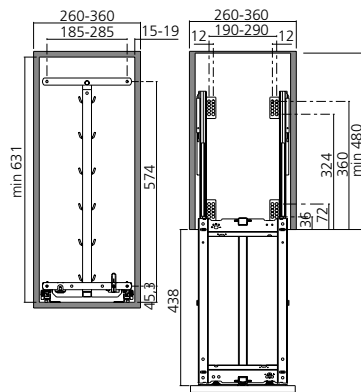

DISPENSA Junior III est la dernière-née des ferrures sous plan de travail de Kesseböhmer. Comme toutes les armoires DISPENSA développées par Kesseböhmer, elle est facile à monter (système ClickFix) et est conçue pour optimiser le rangement dans la cuisine.

Ses paniers standards (fil chromé ou Aréna) peuvent être remplacés ou mixés avec les nouveaux kits YouboXx qui lui offrent ainsi une plus grande modularité de design et de fonctionnalité.

Les + produits :

- Accès facile aux produits stockés
- Réglage de la façade en 3 dimensions
- Pour éléments de 300 ou 400 mm
- Organisation modulable.

➔ Cadre coulissant bas DISPENSA Junior III

Montage du cadre coulissant sur le fond - sortie totale, avec amortisseur Soft Stopp inclus.

Réglage 3D de la façade.

Réglage simple de la hauteur des paniers ou des kits d'accessoires YouboXx (à commander séparément).

Charge admissible du cadre (kg) : 28.

Accès aux produits des 2 côtés.

Matériau : acier

Présentation : blanc

Pour éléments de (mm)

300

400

CPZ

Référence

CAD5262BL

CAD5265BL

Présentation : gris

Pour éléments de (mm)

300

400

CAD5262GR

CAD5265GR