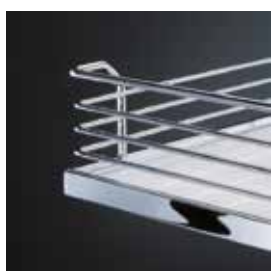

➤ Ensemble de paniers Arena Classic

Profondeur x hauteur (mm) : 465 x 112.

Matériau : acier

	T1W		Largeur (élément)	
Nombre de paniers	250 (300)	350 (400)		
1	KIT1711	KIT2711		
2	KIT1712	KIT2712