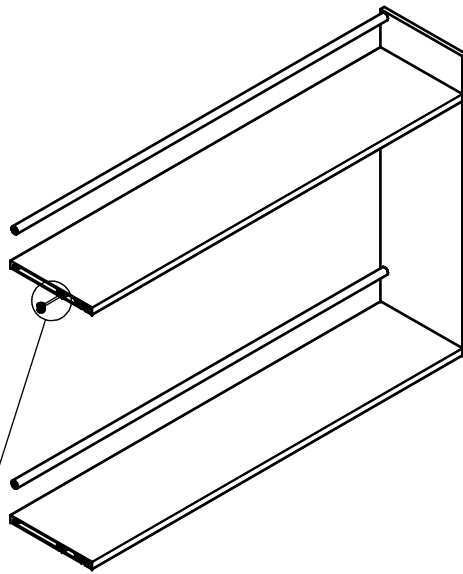

# FA.A.000030 - AGGANCIO PORTA CALICI/GLASSES HOLDER FITTING - MODULAR ISOLA

2x 

2x 

1x 

FORO DA UTILIZZARE