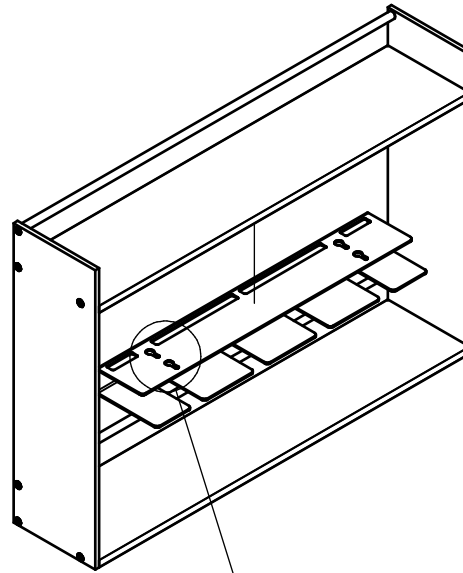

# FA.A.000030 - AGGANCIO PORTA CALICI/GLASSES HOLDER FITTING - MODULAR ISOLA

2x 

2x 

1x 

FORO DA UTILIZZARE