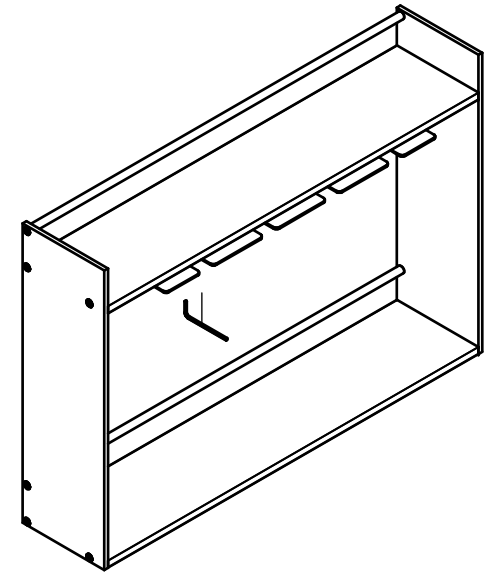

# FA.A.000030 - AGGANCIO PORTA CALICI/GLASSES HOLDER FITTING - MODULAR ISOLA

2x 

2x 

1x 

FORO DA UTILIZZARE