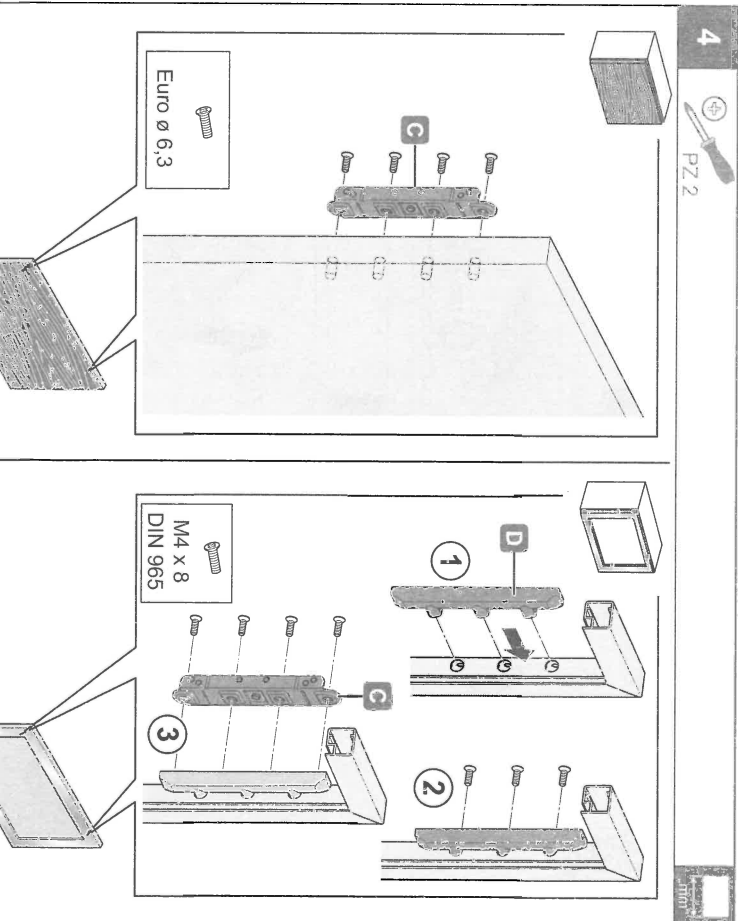

HDE 24.08.2012

12.0001.010.381.0000.00