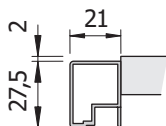

www.knoke.eu/smart-case-de

www.knoke.eu/smart-case-en

C (1x)

D (1x)

H	D _{min.}	X	
		19	16
250 - 650	300	100	103
651 - 1200		120	123
1201 - 1600		134	137

(mm)

H	D _{min.}	X	
		19	16
250 - 650	300	100	103
651 - 1200		120	123
1201 - 1600		134	137

A		17

(mm)

1

2

3