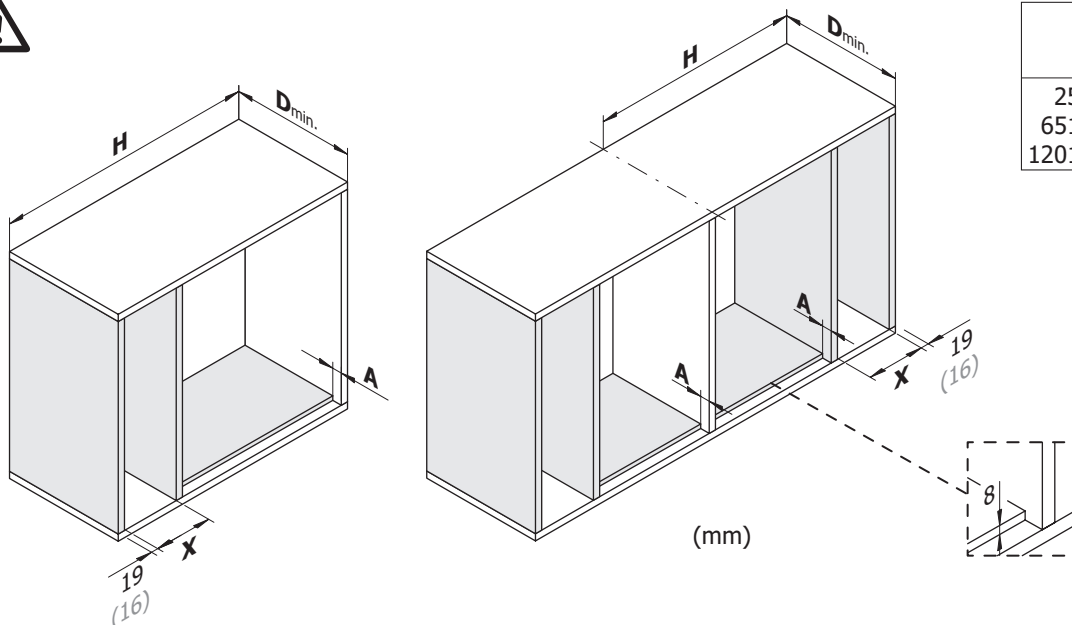

www.knoke.eu/smart-case-de

www.knoke.eu/smart-case-en

C (1x)

D (1x)

H	D _{min.}	X	
		19	16
250 - 650	300	100	103
651 - 1200		120	123
1201 - 1600		134	137

(mm)

H	D _{min.}	X	
		19	16
250 - 650	300	100	103
651 - 1200		120	123
1201 - 1600		134	137

A		17

(mm)

1

2

3