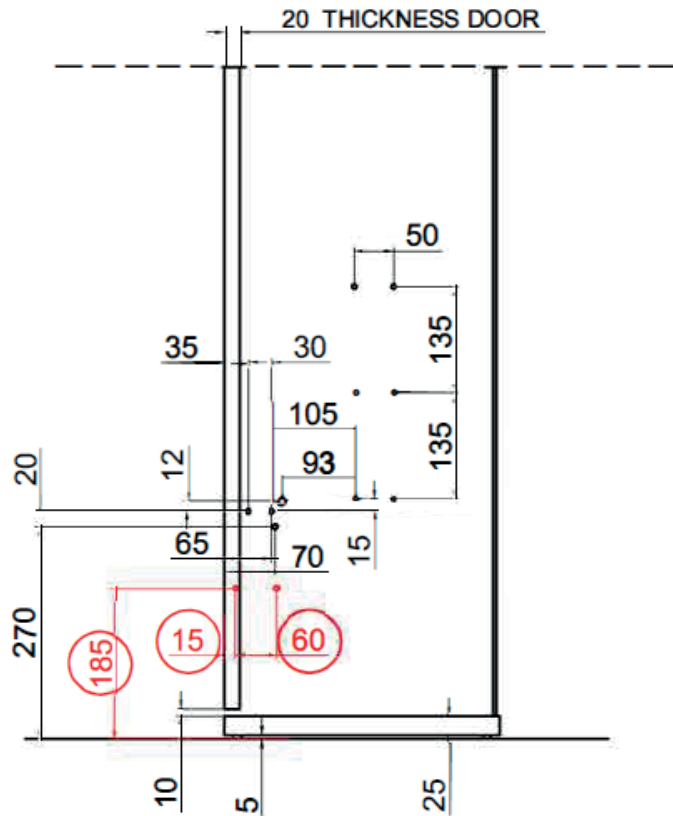

# CLICK-V SOFA' SYNCRO 1630 x 2020

○ Perçages côtés pour LIT160SV à ajouter à ceux du LIT160V.  
LIT160SV holes for right and left side to add to LT160V holes.

○ Perçages pour LIT160SV à ajouter à ceux du LIT160V.  
LIT160SV holes to add to LT160V holes.

Dimension de la porte/dimension door : 1670 x 1865

ou/or

dimension de la porte/dimension door : 1670 x 2105 avec fraisage/with milling 65 x 240

Voir complément d'informations et recommandations dans la notice du lit vertical LIT160V à télécharger sur : [www.lmcstore.com](http://www.lmcstore.com)