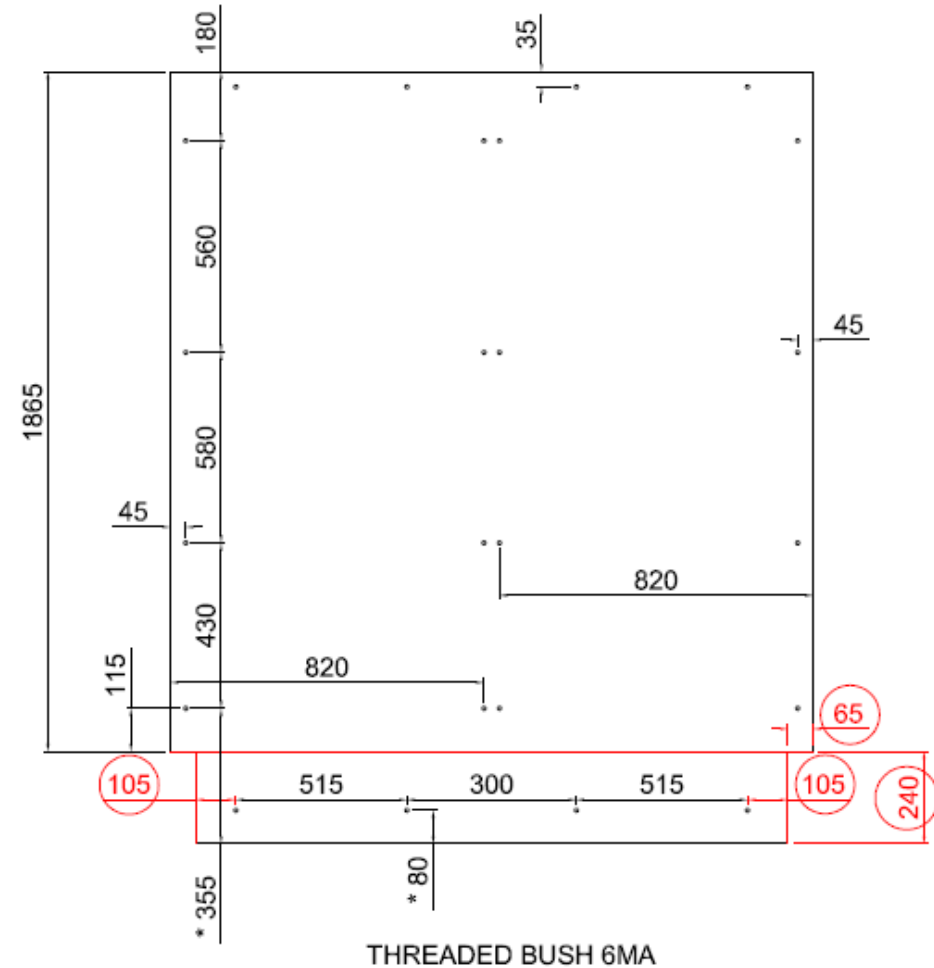

# CLICK-V SOFA' SYNCRO 1630 x 2020

○ Perçages côtés pour LIT160SV à ajouter à ceux du LIT160V.  
LIT160SV holes for right and left side to add to LT160V holes.

○ Perçages pour LIT160SV à ajouter à ceux du LIT160V.  
LIT160SV holes to add to LT160V holes.

Dimension de la porte/dimension door : 1670 x 1865

ou/or

dimension de la porte/dimension door : 1670 x 2105 avec fraisage/with milling 65 x 240

Voir complément d'informations et recommandations dans la notice du lit vertical LIT160V à télécharger sur : [www.lmcstore.com](http://www.lmcstore.com)