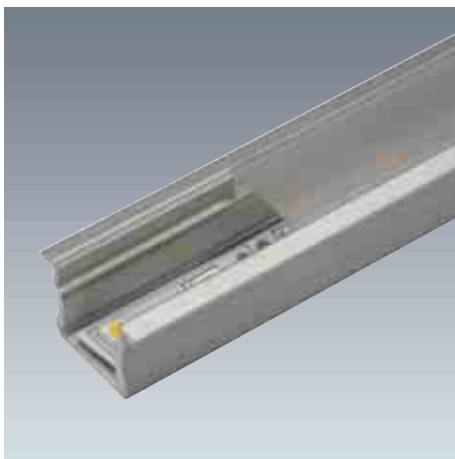

Bevestigingsclip voor profiel

Geleverd per paar.

Uitvoering
transparant

A5V **Referentie**
CLI24

Inbouwprofiel

Inkortbaar profiel in aluminium zilver geanodiseerd met diffusieprofiel.
Lengte (mm) : 2000.

Diffusieprofiel
ondoorzichtig
transparant

A5P **Referentie**
PRO2030PA
PRO203TR