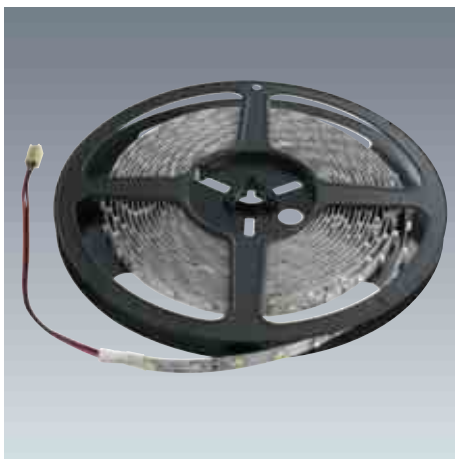

LED strip 24V IP20 60 LEDS / meter

Soepele strip op maat inkortbaar.
Met kleefstrip 3M.

Toepasbaar in : interieurbouw, winkels.

Lengte (mm)	Bundel	Lumen	WXL	Referentie
5000	wit 4200°K	300		BAN514BL
5000	warmwit 3500°K	300		BAN514BLC

Technische informatie

Spanning	24 volt
Verbruik	4,8 watt/meter
Diffusie	120°
Inkortbaar	100 mm

Aanverwante producten

Transformators 15/30/50/70 watt	P 46
Verbindingsnoer met snelkoppeling FIL18	P 45
Dubbel verbindingsstuk CON18	P 45
Verlengsnoer van 2000 mm FIL128	P 46
Andere schakelsystemen en dimmers	P 88