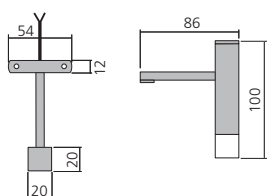

Technische informatie

Intensiteit	700 mA
Verbruik	2,5 watt
Kleurtemperatuur	> 80
Diffusie	45°

Aanverwante producten

Transformator IP44 TRA127.....	P 80
Andere schakelsystemen.....	P 88