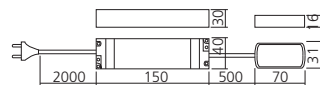

Vermogen (W)
30

Referentie
TRA2530