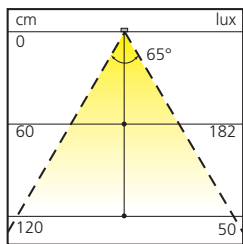

## Set van 3 spots LED 230V Ø58 mm

Bestaat uit 3 spots LED 230 volt SPO158, met snoer van 2000 mm en 1 stroomsnoer FIL116.

Toepasbaar in :  
keuken, meubelen algemeen.

Uitvoering	Bundel	Flux	A4P	Referentie
nikkel mat	warmwit 3000°K	180 Lux		<b>KIT158BLC</b>
nikkel mat	wit 4000°K	180 Lux		<b>KIT158BLF</b>