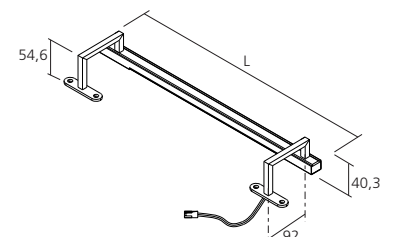

Aanverwante producten

Transformator TRA256.....	P 80
Andere schakelsystemen.....	P 88