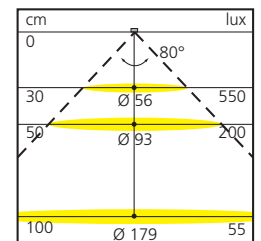

Aanverwante producten

Transformator 1/6 spots TRA125..... P 20
Andere schakelsystemen..... P 88