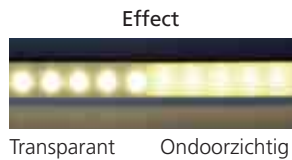

Randloos profiel

Inkortbaar profiel in aluminium zilver geanodiseerd met diffusieprofiel.
Lengte (mm) : 2000.

Diffusieprofiel
ondoorzichtig
transparant

A66 **Referentie**
PRO352OPA
PRO352TR