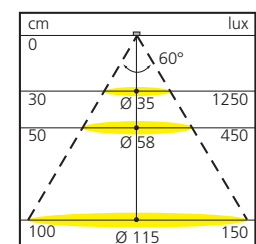

Spot LED rond 12V

Bestaat uit 18 LEDs.
Inbouwbevestiging, met stroomsnoer van 2000 mm.

Toepasbaar in :
keuken, meubelen algemeen.

Uitvoering aluminiumgrijs	Bundel warmwit 3200°K	Flux 450 Lux	T51	Referentie SPO246GR

Technische informatie

Spanning	12 volt
Verbruik	1,3 watt
Kleurtemperatuur	> 75
Diffusie	60°
Diameter boring	58 mm

Aanverwante producten

Transformator 1/6 watt TRA256.....	P 15
Transformator 1/15 watt TRA2515.....	P 15
Schakelaars en dimmers INT128.....	P 15
Schakelsystemen.....	P 88

Spot LED vierkant 12V

Bestaat uit 18 LEDs.
Inbouwbevestiging, met stroomsnoer van 2000 mm.

Toepasbaar in :
keuken, meubelen algemeen.

Uitvoering aluminiumgrijs	Bundel warmwit 3200°K	Flux 440 Lux	T6A	Referentie SPO248GR

Technische informatie

Spanning	12 volt
Verbruik	1,3 watt
Kleurtemperatuur	> 75
Diffusie	60°
Diameter boring	58 mm

Aanverwante producten

Transformator 1/6 watt TRA256.....	P 15
Transformator 1/15 watt TRA2515.....	P 15
Schakelaars en dimmers INT128.....	P 15
Schakelsystemen.....	P 88