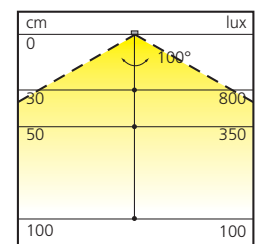

### Technische informatie

Spanning	12 volt
Verbruik	3,6/4,8 watt
Kleurtemperatuur	> 80
Diffusie	100°