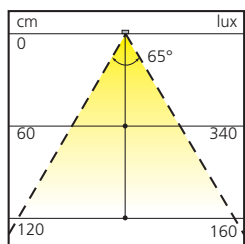

Spot LED driehoekig 230V

Bestaat uit 78 LEDs.
Opbouwbevestiging.
Met stroomsnoer van 2000 mm, ministeck Ø7 mm.

Toepasbaar in :
keuken, meubelen algemeen.

Uitvoering	Bundel	Flux	ADU	Referentie
transparant	wit 4000°K	340 Lux		SPO70

Set 3 spots LED driehoekig 230V

Set bestaat uit 3 spots LED SPO70 met 1 schakelaar, met snoer van 2000 mm en 1 stroomsnoer voor gecodeerde schakelaar.

Toepasbaar in :
keuken, meubelen algemeen.

Uitvoering	Bundel	Flux	A7N	Referentie
transparant	wit 4000°K	340 Lux		KIT70

Technische informatie

Spanning	230 - 240 V
Verbruik	3,5 Watt
Kleurtemperatuur	> 75
Diffusie	65°

Aanverwante producten

Stroomsnoer 1 spot FIL115.....	P 10
Stroomsnoer 1/6 spots FIL116	P 10
Andere accessoires.....	P 10
Schakelsystemen	P 88