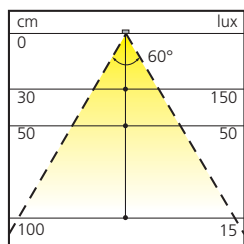

Technische informatie

Spanning	12 volt
Verbruik	0,9 watt
Diffusie	60°

Aanverwante producten

Soepel verbindingssnoer FIL2330.....	P 40
Stroomsnoer FIL2301	P 40
Transformatorsystemen en sturing.....	P 40 en 41