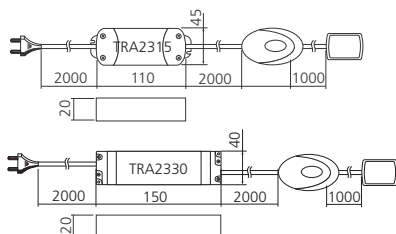

Met stroomsnoer van 2000 mm, sturing en verdeelbus met 4 snelverbindingen.

Werking van de sturing :

- 1 bieps : inschakelen.
- 2 bieps : keuze van de vaste kleur.
- 3 bieps : automatisch verandering van de kleuren.
- 4 bieps : uitschakelen.

Vermogen (W)
15
30

Referentie
TRA2315
TRA2330