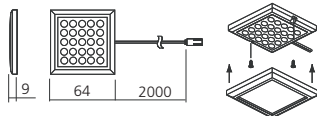

Aanverwante producten

Transformator 1/15 watt TRA2415.....	P 15
Schakelaars en dimmers INT128.....	P 15
Schakelsystemen.....	P 88