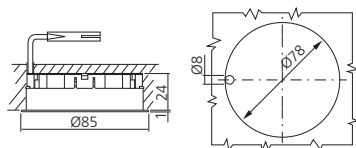

Aanverwante producten

Lamp Micro Fluo AMP140 en AMP141	P 62
Stroomsnoer 1 spot FIL115.....	P 70
Stroomsnoer 1/6 spots FIL116	P 70
Schakelsystemen	P 71