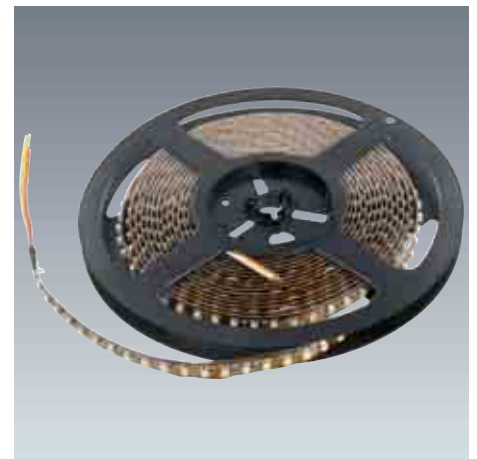

LED strip IP20 wit aanpasbaar 120 LEDs / meter

Soepele strip op maat inkortbaar.
Met kleefstrip 3M.
Kleur aanpasbaar van warmwit 2800°K tot koudwit 6500°K.
Toepasbaar in : interieurbouw, winkels.