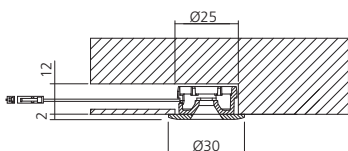

Aanverwante producten

Transformator 1/6 spots TRA125.....	P 20
Andere schakelsystemen.....	P 88