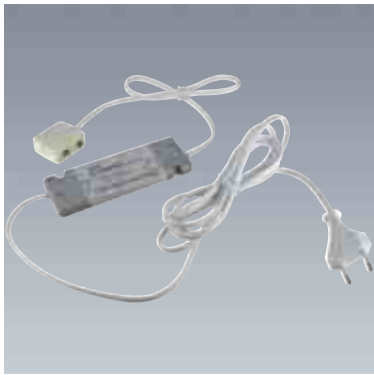

### Technische informatie

Spanning	12 volt
Verbruik	0,9 watt
Diffusie	70°

**ACCESSOIRES**