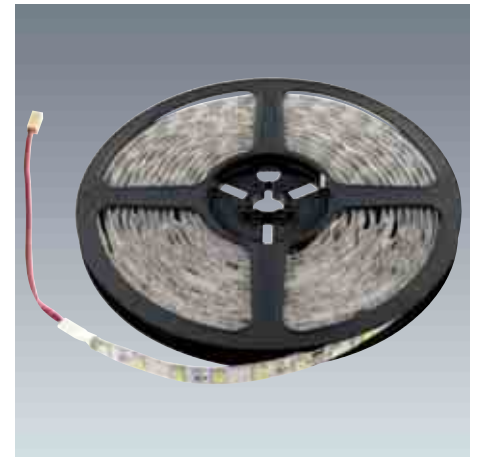

LED strip 24V IP65 60 LEDS / meter

Soepele strip met siliconen bescherming IP65, op maat inkortbaar.

Met kleefstrip 3M.

Toepasbaar in : interieurbouw, winkels.

Lengte (mm)	Bundel	Lumen	A5H	Referentie
5000	wit 4200°K	900		BAN613BL
5000	warmwit 3500°K	900		BAN613BLC

Technische informatie

Spanning	24 volt
Verbruik	14,4 watt/meter
Diffusie	120°
Inkortbaar	100 mm

Aanverwante producten

Transformators 15/30/50/70 watt	P 46
Verbindingsnoer met snelkoppeling FIL110	P 46
Dubbel verbindingsstuk CON10	P 46
Verlengsnoer van 2000 mm FIL128.....	P 46
Andere schakelsystemen en dimmers	P 88