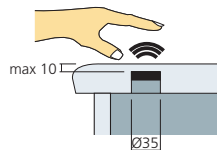

Bewegingssensor rond

Verborgen bewegingssensor.

Om aan te sluiten op de schakelaardoos BOI538.

Geleverd met stroomsnoer van 2000 mm.

Boordiameter (mm) A7G **Referentie** CAP203
35