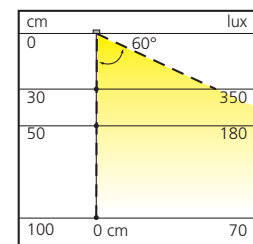

Aanverwante producten

Transformator 1/6 watt TRA256.....	P 30
Transformator 1/15 watt TRA2515.....	P 30
Verlengsnoer 2000 mm FIL128.....	P 30