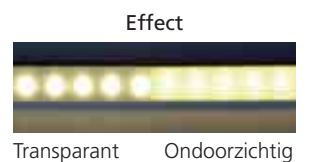

Eindstuk

Geleverd per paar.
Materiaal : kunststof

Uitvoering
grijs

A51 **Referentie**
EMB203GR