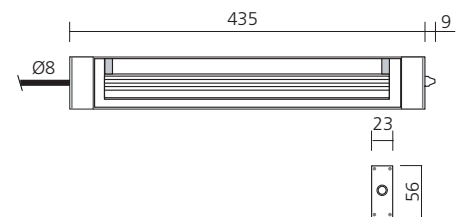

### Technische informatie

Spanning 230 volt  
Verbruik 8 watt