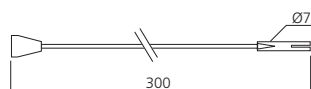

## Adapter

Ministeckverbinding naar Europese stekker 230V.

Lengte (mm)  
300

YNY

Referentie  
ADA301