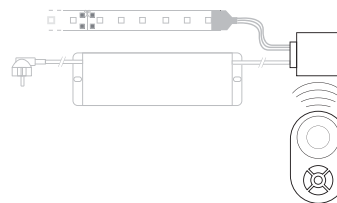

LED strip IP20 wit aanpasbaar 120 LEDs / meter

Soepele strip op maat inkortbaar.
Met kleefstrip 3M.
Kleur aanpasbaar van warmwit 2800°K tot koudwit 6500°K.
Toepasbaar in : interieurbouw, winkels.

Lengte (mm)	Bundel	Lumen	A7D	Referentie
5000	van 2800°K tot 6500°K	200 / 400		BAN414BL

Technische informatie

Spanning	12 volt
Verbruik	9,6 watt/meter
Diffusie	120°
Inkortbaar	50 mm

3 I ...

Sturingsunit en afstandsbediening

Maakt het mogelijk te variëren in kleur van warmwit tot koudwit, ook de intensiteit.
Werkt op 2 batterijen AAA LR03, niet inbegrepen.

Bundel	A7B	Referentie
warmwit/koudwit		CON600BL

Transformator 12V - 15W

Met stroomsnoer van 2000 mm en verdeeldoos met 6 uitgangen.

Vermogen (W)	TXZ	Referentie
15		TRA2515

Transformator 12V - 30W

Geleverd met stroomsnoer van 2000 mm en verdeel-
doos met 6 snelverbindingen.

Vermogen (W)	A8A	Referentie
30		TRA2530