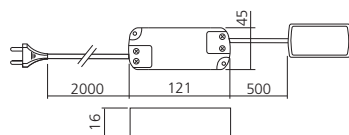

Transformator 12V - 15W

Met stroomsnoer van 2000 mm en verdeeldoos met 6 uitgangen.

Vermogen (W)	TXZ	Referentie
15		TRA2515