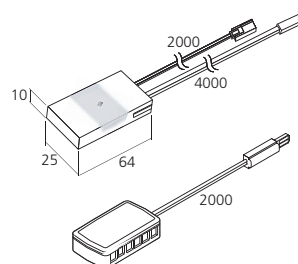

Schakelaar LED Touch met dimmer

Met snoer van 4000 mm naar de transformator en 2 x 2000 mm voor de verbinding met 6 uitgangen. In combinatie met de transformator 12 volt en 24 volt.

Te gebruiken met alle verlichting die compatibel is met deze transformatoren. Bevestigen door te kleven.

Uitvoering T7J **Referentie**
zilver geanodiseerd **INT128**