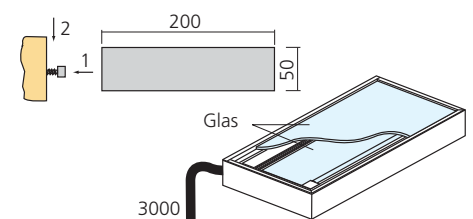

Technische informatie

Spanning	230 volt
Verbruik	8/13/21/28 watt