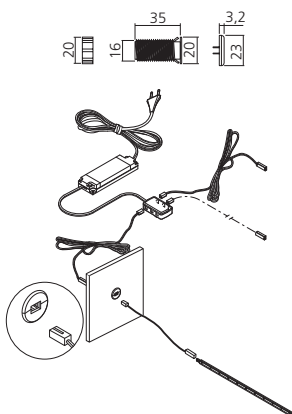

Muuraansluiting

Maakt het mogelijk om verschillende aansluitpunten
te voorzien. Met stroomsnoer van 2000 mm.
Geleverd met afdekkap.
Aanspannen tot max. 25 mm paneeldikte.

Uitvoering
grijs

Referentie
CON128