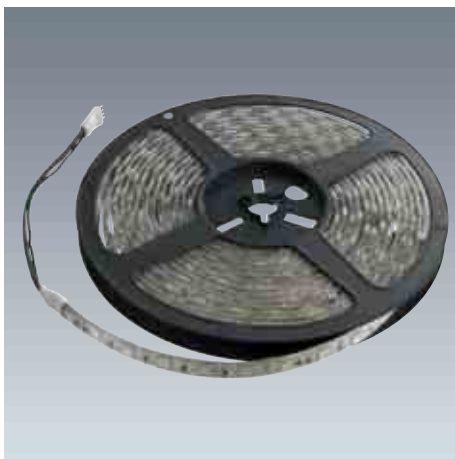

LED strip RGB 24V IP 65 60 LEDS / meter

Soepele strip met siliconen bescherming IP65,
op maat inkortbaar.
Met kleefstrip 3M.

Toepasbaar in : interieurbouw, winkels.

Lengte (mm)	Bundel	Lumen	A5J	Referentie
5000	RGB	80 / 400		BAN613RGB

Technische informatie

Spanning	24 volt
Verbruik	9,6 watt/meter
Diffusie	120°
Inkortbaar	100 mm

Aanverwante producten

Transformators 100/150 watt	P 49
Verbindingsnoer met snelkoppeling RGB FIL2010.....	P 49
Dubbel verbindingsstuk RGB CON210	P 49
Besturingsunit RGB CON600RGB	P 49