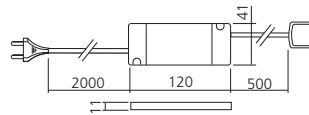

### Transformator 12V - 6W

Geleverd met stroomsnoer van 2000 mm en schakeldoos met 4 uitgangen.

Vermogen (W) **A57** Referentie **TRA256**  
6