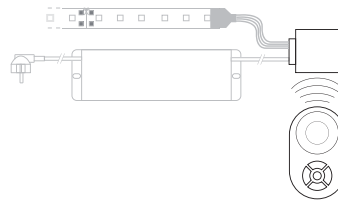

Besturingsunit en afstandsbediening

De kleuren van de LED RGB strip zijn aanpasbaar.
Werkt op 2 batterijen AAA LR03, niet inbegrepen.

Bundel
RGB

A7C Referentie
CON600RGB