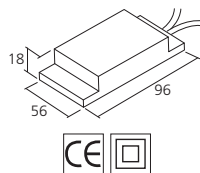

Voor 1 cel, belastingsvermogen 550W, stroomsnoer van 3000 mm.

Enkel te gebruiken met de cellen LED Touch CEL107 en CEL108.

Uitvoering
zwart

D34

Referentie
BO1106