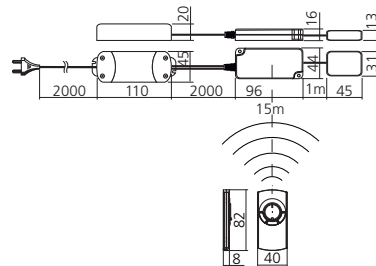

## Transformator met dimmer

Met stroomsnoer van 2000 mm, afstandsbediening met dimmer en verdeeldoos met snelverbinding. 6 uitgangen.

Vermogen (V) A7S **Referentie**  
 15W (12) **TRA1512**  
 15W (24) **TRA1524**