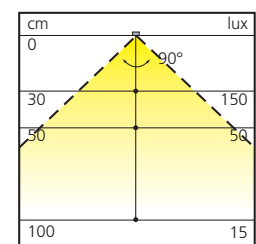

Technische informatie

Spanning	12 volt
Verbruik	10,8 watt
Diffusie	90°

Aanverwante producten

Soepel verbindingssnoer FIL2840.....	P 40
Stroomsnoer FIL2801/FIL2802.....	P 40
Transformatorsystemen en sturing.....	P 40 en 41