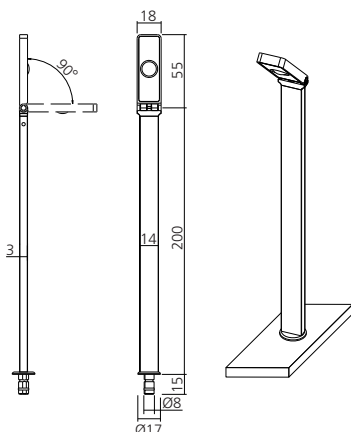

Aanverwante producten

Transformator 1/6 spots TRA125..... P 20
Andere schakelsystemen..... P 88