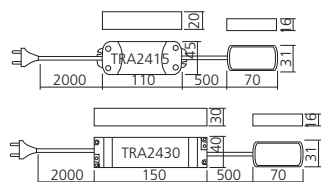

Met stroom snoer van 2000 mm en snelle verdeeldoos met 6 uitgangen.

Vermogen (W)
15
30

Referentie
TRA2415
TRA2430