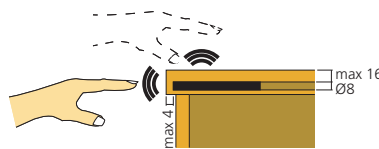

Bewegingssensor tige

Verborgen bewegingssensor.

Om aan te sluiten op de schakelaardoos BOI538.

Geleverd met stroomsnoer van 2000 mm.

Boordiameter (mm) A7I **Referentie** CAP204
8