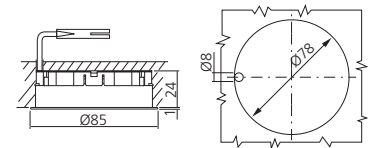

Aanverwante producten

LED lamp warmwit 3000°K AMP143	P 9
LED lamp koudwit 6400°K AMP143BF	P 9
Stroomsnoer 1 spot FIL115.....	P 10
Stroomsnoer 1/6 spots FIL116	P 10
Andere accessoires.....	P 10
Schakelsystemen	P 88