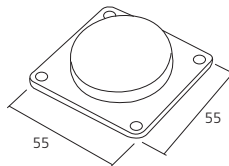

Zonder afdekkap.
Materiaal : kunststof

Uitvoering
wit

Referentie
INT520BL