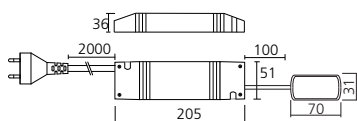

## Transformator 24V - 50/70W

Met stroom snoer van 2000 mm. 230V.

Vermogen (W)  
50  
70

Referentie  
**TRA4950**  
**TRA4970**