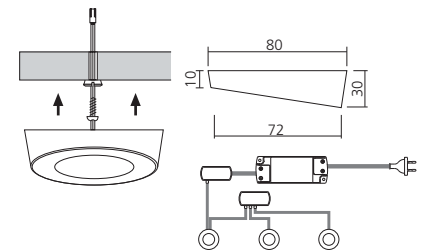

Technische informatie

Spanning	12 volt
Verbruik	1,3 watt
Kleurtemperatuur	> 75
Diffusie	60°

Aanverwante producten

Transformator 1/6 watt TRA256.....	P 15
Transformator 1/15 watt TRA2515.....	P 15

Set van 3 opbouwspots LED METRIS 12V

Bestaat uit :

- 3 spots Ø65 mm

- 3 schuine opbouwringen

- 1 transformator 12V/6W met snelverbinding en stroomsnoer van 2000 mm.

Toepasbaar in :

keuken, meubelen algemeen.