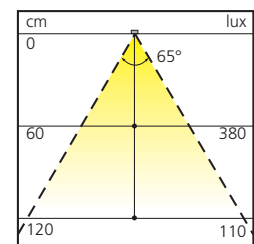

Technische informatie

Spanning	230 - 240V
Verbruik	3,2 watt
Kleurtemperatuur	> 75
Diffusie	65°
Diameter boring	78 mm