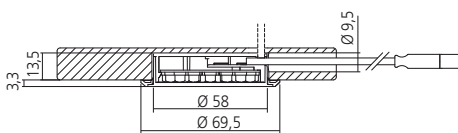

Technische informatie

Spanning	230 - 240V
Verbruik	1,8 Watt
Kleurtemperatuur	> 75
Diffusie	65°
Diameter boring	58 mm