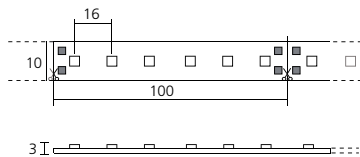

Aanverwante producten

Transformators 100/150 watt	P 49
Verbindingsnoer met snelkoppeling RGB FIL2010.....	P 49
Dubbel verbindingsstuk RGB CON210	P 49
Besturingsunit RGB CON600RGB	P 49