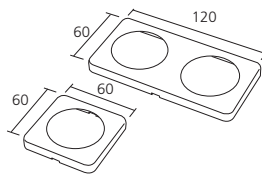

Voor stopcontact en schakelaar.
Materiaal : kunststof

Uitvoering : wit
Model
dubbel
enkel

Referentie
CAC521BL
CAC520BL