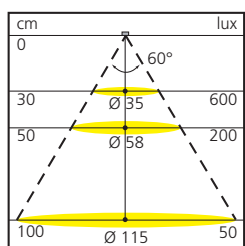

Technische informatie

Intensiteit	350 mA
Verbruik	1,2 watt
Kleurtemperatuur	> 80
Diffusie	60°
Diameter boring	25 mm