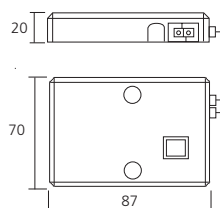

Laat het aansluiten tot 3 transformatoren en
1 schakelaar toe (INT911 of INT513).

Uitvoering
wit

YNL

Referentie
BOI454