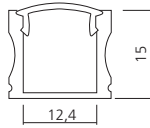

Eindstuk

Geleverd per paar.
Materiaal : kunststof

Uitvoering
grijs

A52 **Referentie**
EMB204GR