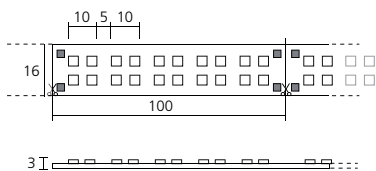

Aanverwante producten

Transformators 15/30/50/70 watt	P 46
Verlengsnoer van 2000 mm FIL128.....	P 46
Andere schakelsystemen en dimmers	P 88
Opgelet, geen snelverbinding