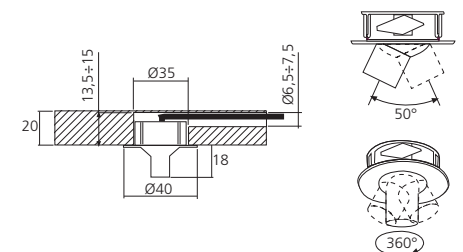

Aanverwante producten

Transformator 1/6 spots TRA125.....	P 20
Andere schakelsystemen.....	P 88

Spot LED RECTANGOLO

Opbouwbevestiging.
Met stroomsnoer van 1000 mm en snelverbinding.
Materiaal : aluminium

Toepasbaar in :
nissen, vitrines, richtbare verlichting.