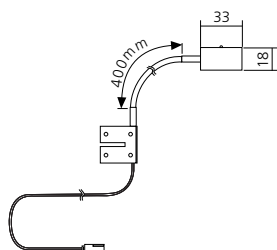

Spot op flexibel met Touch schakelaar 12V

Bestaat uit 3 LED'S.
Ideaal voor een hoofdeinde.
Flexibel van 400 mm, geleverd met bevestigingsstang.

Uitvoering aluminium	Bundel warmwit 2800°K	Flux 120 Lux	A8B	Referentie SPO603GR

Technische informatie

Spanning	12 volt
Verbruik	1,8 watt
Diffusie	60°

Aanverwante producten

Transformator TRA256.....P 80

Set van 2 spots voor bed met transformator 12V

Bestaat uit 12 LED'S.
Met geïntegreerde bewegingssensor en timer voor het
aanschakelen.

Uitvoering zwart/zilver	Bundel wit 3400°K	Flux 85 Lux	A8C	Referentie KIT239AL

Technische informatie

Spanning	12 volt
Verbruik	0,9 watt
Diffusie	70°