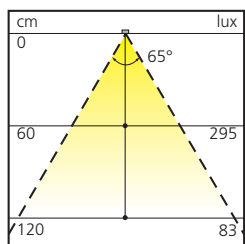

Spot Micro Lynx 230V

Inbouw.
Stroomsnoer van 2000 mm, verbinding ministeck Ø7 mm.
Geleverd zonder lamp.

Toepasbaar in :
keuken, meubel en interieur.

Uitvoering	Flux	ADY	Referentie
aluminium	295 Lux		SPO144S

Technische informatie

Spanning	230 - 240 volt
Verbruik	6 watt
Kleurtemperatuur	> 80
Diffusie	65°
Diameter boring	78 mm
Diepte boring	24 mm

Aanverwante producten

Lamp Micro Fluo AMP140 en AMP141	P 62
Stroomsnoer 1 spot FIL115.....	P 70
Stroomsnoer 1/6 spots FIL116	P 70
Schakelsystemen	P 71

Spot Micro Lynx Quadra 230V

Inbouw.
Stroomsnoer van 2000 mm, verbinding ministeck Ø7 mm.
Geleverd zonder lamp.

Toepasbaar in :
keuken, meubel en interieur.

Uitvoering	Flux	YNA	Referentie
aluminium	295 Lux		SPO146S

Technische informatie

Spanning	230 - 240 volt
Verbruik	6 watt
Kleurtemperatuur	> 80
Diffusie	65°
Diameter boring	78 mm
Diepte boring	24 mm

Aanverwante producten

Lamp Micro Fluo AMP140 en AMP141	P 62
Stroomsnoer 1 spot FIL115.....	P 70
Stroomsnoer 1/6 spots FIL116	P 70
Schakelsystemen	P 71