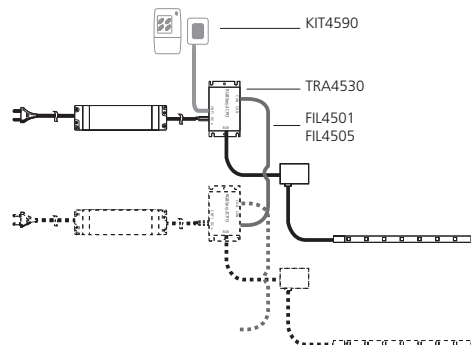

Uitvoering  
zwart

Referentie  
KIT4590