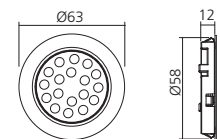

Aanverwante producten

Transformator 1/6 watt TRA256.....	P 15
Transformator 1/15 watt TRA2515.....	P 15
Schakelaars en dimmers INT128.....	P 15
Schakelsystemen.....	P 88