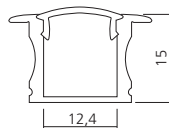

Eindstuk

Geleverd per paar.
Materiaal : kunststof

Uitvoering
grijs

A51 **Referentie**
EMB203GR