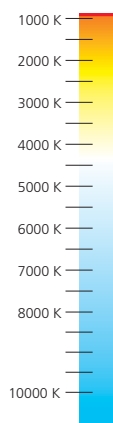

➔ Klein en sterk

Klein, compacte vorm en schokbestendig. LED's hebben een breed toepassingsveld en zijn eenvoudig te manipuleren. Radiaal, COB, SMD, enz..., wat uw project ook mag behelzen, er is altijd wel een aangepaste oplossing.

➔ Reageert snel

LED's geven onmiddellijk volop licht na het aanschakelen. Daarenboven kan je ze veelvuldig aan- en uitschakelen zonder dat dit invloed heeft op de levensduur.

➔ In alle kleuren

LED is beschikbaar in verschillende kleuren, wat ons toelaat de belichte voorwerpen/ruimtes beter naar voor te brengen. Witte LED's hebben een warme of een koude tint naargelang de rode of blauwe kleur die ze uitstralen. Deze verschillende nuances van de witte kleur worden uitgedrukt in graden Kelvin.

Controle-symbolen

Symbool CE

Een administratieve aanduiding die aangeeft dat het product voldoet aan de geldende EU-richtlijnen. Hiermee verklaart de fabrikant van het product dat aan de eisen van de Europese richtlijnen is voldaan.

Transformator met thermische bescherming

Deze aanduiding wordt gebruikt voor transformatoren die bij een storing de aangegeven temperatuur in de driehoek niet overschrijden.

Beschermklasse

Klasse II

Bij producten met deze aanduiding mag je niet in aanraking kunnen komen met metalen voorwerpen die bij een storing onder spanning kunnen komen te staan. Deze producten zijn niet aangesloten op een beschermleiding.

Klasse III

Verlichting met een lage veiligheidsspanning die door een transformator, door batterijen of een accu worden opgewekt, tot 25V.

Bescherm types

Tegen stof, vaste voorwerpen en water

IP20 Bescherming tegen vaste voorwerpen van minimaal Ø12 mm.

IP40 Bescherming tegen vaste voorwerpen van minimaal Ø1 mm.

IP44 Bescherming tegen vaste voorwerpen van minimaal Ø1 mm en tegen sproeiend water.

IP54 Bescherming tegen stof en tegen sproeiend water vanuit alle richtingen, waterwerend.

IP65 Totale bescherming tegen stof en beschermd tegen gerichte waterstralen.

Tegen ontbranding

Voor directe montage op normaal ontvlambare materialen. Bij een storing van minder dan 15 min. wordt de 180°C niet overschreden.

Voor de montage op materialen waarvan de ontbrandingseigenschappen niet gekend zijn, waarbij bij normale werking de 95°C en bij abnormale werking en storingen de 115°C niet overschreden worden.

DE 3 LED SPOTS SYSTEMEN EN HUN TOEPASSINGEN

Naargelang de toepassing zijn verschillende stroomtoevoersystemen mogelijk.

230 V		Biedt een enorm breed toepassingsveld en er dient geen transformator te worden gebruikt.
12 V 24 V		De meest gangbare. Parallel geschakeld. Deze kunnen vrij worden geplaatst op schakeldozen of dimmers.
350 mA 700 mA		Seriegeschakeld. Iedere fiche van de schakeldoos dient te worden gebruikt of afgesloten. Heeft een groot vermogen op een LED.