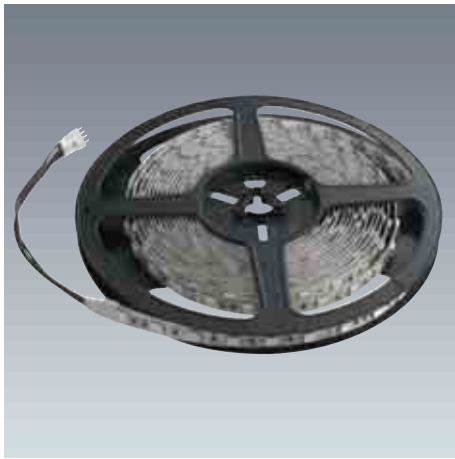

LED strip RGB 24V IP20 60 LEDS / meter

Soepele strip op maat inkortbaar.
Met kleefstrip 3M.

Toepasbaar in : interieurbouw, winkels.

Lengte (mm)	Bundel	Lumen	A5I	Referentie
5000	RGB	80 / 400		BAN513RGB

Technische informatie

Spanning	24 volt
Verbruik	9,6 watt/meter
Diffusie	120°
Inkortbaar	100 mm

Aanverwante producten

Transformators 100/150 watt	P 49
Verbindingsnoer met snelkoppeling RGB FIL2010.....	P 49
Dubbel verbindingsstuk RGB CON210	P 49
Besturingsunit RGB CON600RGB	P 49