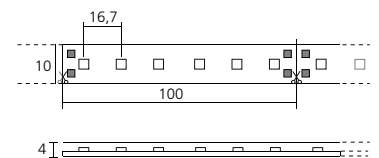

Aanverwante producten

Transformators 15/30/50/70 watt	P 46
Verbindingsnoer met snelkoppeling FIL110	P 46
Dubbel verbindingsstuk CON10	P 46
Verlengsnoer van 2000 mm FIL128.....	P 46
Andere schakelsystemen en dimmers	P 88