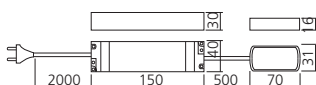

## Transformator 12V - 30W

Geleverd met stroomsnoer van 2000 mm en verdeel-  
doos met 6 snelverbindingen.

Vermogen (W)  
30

Referentie  
TRA2530