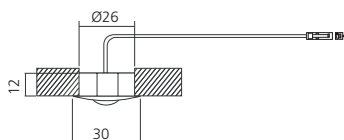

Aanverwante producten

Transformator 1/6 spots TRA125.....	P 20
Andere schakelsystemen.....	P 88