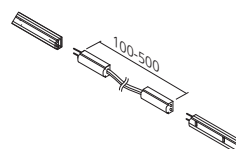

## Verbindingsnoer

Soepele verbinding tussen 2 flexibele LED type FLE300 of FLE2000.

Lengte (mm)  
100  
500

AME

Referentie  
FIL3010  
FIL3050