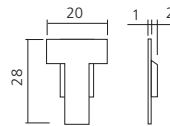

Eindstuk

Geleverd per paar.
Passen in het profiel.
Materiaal : kunststof

Uitvoering	D1N	Referentie
grijs		EMB250AR