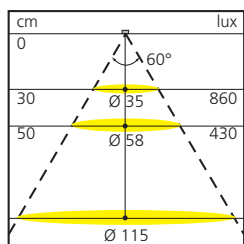

Opbouwspot 12V

Bestaat uit 25 LEDs.
Opbouwmontage.
Geleverd met stroomsnoer van 2000 mm.

Toepasbaar in :
keuken, meubelen algemeen.

Uitvoering nikkel mat	Bundel warmwit 3200°K	Flux 430 Lux	A6K	Referentie SPO109NM

Set 3 spots met schakelaar 12V

Bestaat uit 3 opbouwspots LED waarvan 1 uitgerust met
fingertouchschakelaar, met stroomsnoer van 2000 mm en
1 transformator.

Toepasbaar in :
keuken, meubelen algemeen.

Uitvoering nikkel mat	Bundel warmwit 3200°K	Flux 430 Lux	A6L	Referentie KIT109NM

Technische informatie

Spanning	12 volt
Verbruik	1,6 watt
Kleurtemperatuur	> 70
Diffusie	60°

Aanverwante producten

Transformator 1/6 watt TRA256 (voor SPO109NM)	P 15
Transformator 1/15 watt TRA2515 (voor SPO109NM)	P 15
Verlengsnoer 2000 mm FIL128.....	P 30