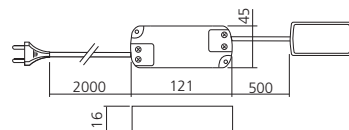

Met stroomsnoer van 2000 mm en verdeel-dooz met 6 uitgangen.

Vermogen (W)	TXZ	Referentie
15		TRA2515