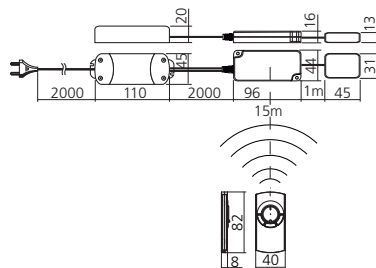

Vermogen (V)
15W (12)
15W (24)

Referentie
TRA1512
TRA1524