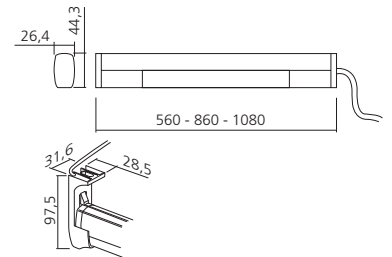

Kleerkaststang FREE

Kleerkaststang met ingebouwde TL lamp T5, schakelaar met bewegingssensor in een straal van 1 meter.
Met stroomsnoer van 2000 mm.
Materiaal : aluminium

Lengte mm (Vermogen W)	Bundel	YXH	Referentie
560 (8)	wit 840°/4000°K		TUB560
860 (13)	wit 840°/4000°K		TUB860
1080 (21)	wit 840°/4000°K		TUB1080

Technische informatie

Spanning 230 volt
Verbruik 8/13/21 watt

Spot LED op flexibel 1W

Richtbare spot met schakelaar en geïntegreerde transformator.

Uitvoering	Bundel	YX3	Referentie
grijs	koudwit 6400°K		SPO6201GR

Technische informatie

Spanning 230 volt
Verbruik 1 watt

Steun voor flexibele spot

Materiaal : metaal

Uitvoering : grijs	YX4	Referentie
Model losstaand		SUP2015GR
om te schroeven		SUP2017GR
voor tablet		SUP2013GR