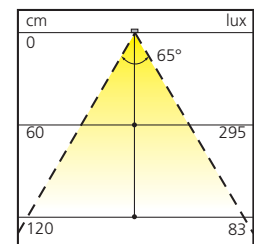

## Technische informatie

Spanning	230 - 240 V
Verbruik	2,5 watt
Kleurtemperatuur	> 75
Diffusie	65°
Diameter boring	78 mm
Diepte boring	24 mm