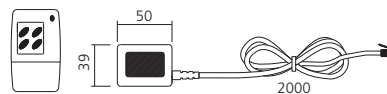

Uitvoering  
zwart

Referentie  
KIT4590