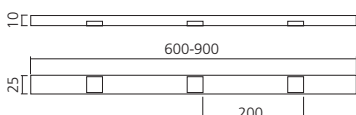

Aanverwante producten

Transformator 1/6 watt TRA256.....	P 30
Transformator 1/15 watt TRA2515.....	P 30
Verlengsnoer 2000 mm FIL128.....	P 30
Andere schakelsystemen.....	P 88