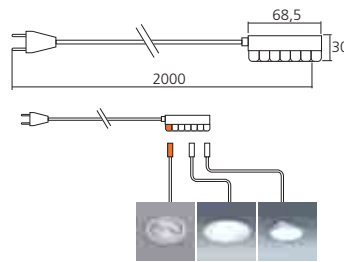

Tot 6 spots.
Voor ministeck Ø7 mm 230 volt, met gecodeerde
stekker voor schakelaar INT792AL.

Lengte (mm)
2000

T53

Referentie
FIL414