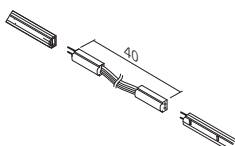

Soepele verbinding tussen 2 flexibele LED's RGB type FLE300RGB of FLE2000RGB.

Lengte (mm)
40

Referentie
FIL2840