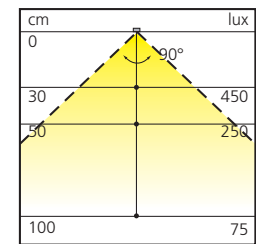

Technische informatie

Spanning 12 volt
Verbruik 2,4/4,1/5,8 watt
Kleurtemperatuur > 90
Diffusie 90°

Aanverwante producten

Transformator 1/6 watt TRA256.....	P 30
Transformator 1/15 watt TRA2515.....	P 30
Verlengsnoer 2000 mm FIL128.....	P 30