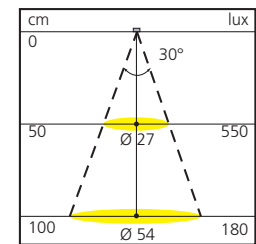

Technische informatie

Intensiteit	350 mA
Verbruik	1 watt
Diffusie	30°
Diameter boring	26 mm

Aanverwante producten

Transformator 1/9 spots TRA151.....	P 20
Adapter voor extra spot ADA151	P 20
Andere schakelsystemen.....	P 88

Spot LED QUADRO

Inbouwbevestiging.
Met snoer van 500 mm + 1000 mm en snelverbinding.

Toepasbaar in :
nissen, vitrines, richtbare verlichting.