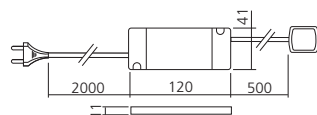

Vermogen (W)
6

A57

Referentie
TRA256