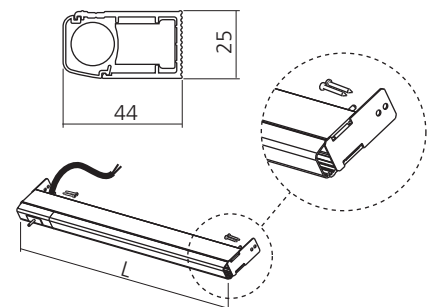

Technische informatie

Spanning 230 volt
Verbruik 8/13/21 watt