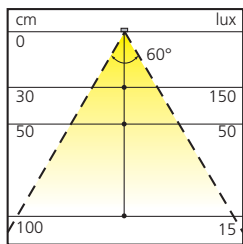

LED strip 12V

Bestaat uit 12 LEDs.
Met bevestigingseindstukken.
Kunnen met of zonder verbindingssnoer onderling verbonden worden.

Toepasbaar in : interieurbouw, winkels.

Lengte (mm)	Bundel	Flux	TXK	Referentie
250	blauw	50 Lux		SPO250BLE
300	koudwit 5000°K	50 Lux		SPO250BL
300	warmwit 3200°K	50 Lux		SPO250BLC

Technische informatie

Spanning	12 volt
Verbruik	0,8 watt
Kleurtemperatuur	> 75
Diffusie	60°

Aanverwante producten

Soepel verbindingssnoer FIL2530.....	P 35
Stroomsnoer FIL2501/FIL2502.....	P 35
Transformator 1/15 watt TRA2515.....	P 36
Schakelsystemen en dimmers.....	P 37

LED strip 12V

Bestaat uit 12 LEDs.
Met eindstukken en bevestigingsstukken.
Kunnen met of zonder verbindingssnoer onderling verbonden worden.

Toepasbaar in : interieurbouw, winkels.

Lengte (mm)	Bundel	Flux	ASN	Referentie
300	wit 3500°K	50 Lux		BAR300BL
300	blauw 3500°K	50 Lux		BAR300BLE

Technische informatie

Spanning	12 volt
Verbruik	1 watt
Kleurtemperatuur	> 70
Diffusie	60°

Aanverwante producten

Soepel verbindingssnoer FIL3030.....	P 35
Stroomsnoer FIL3002.....	P 35
Transformator 1/15 watt TRA2515.....	P 36
Schakelsystemen en dimmers.....	P 37