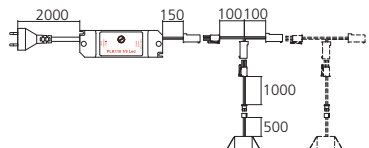

Lengte (mm) 200   **YX5**   **Referentie** ADA151