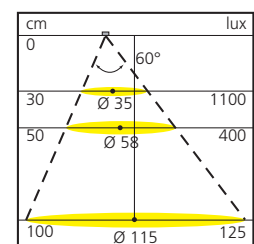

Aanverwante producten

Schakelaars en dimmers INT128.....	P 15