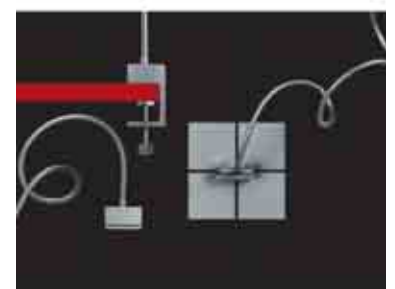

Steun voor flexibele spot

Materiaal : metaal

Uitvoering : grijs	YX4	Referentie
Model losstaand		SUP2015GR
om te schroeven		SUP2017GR
voor tablet		SUP2013GR