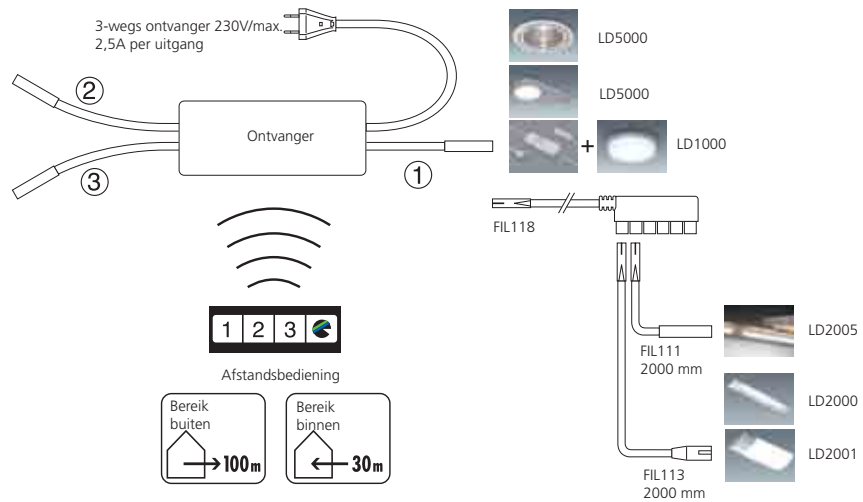

Stroomsnoer

Voor spots Micro Lynx LD5000 en verlichting LD2005, voor ministeck Ø7 mm 230 volt.

Lengte (mm)
3000

Referentie
FIL115