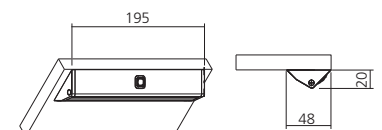

Technische informatie

Spanning	12 volt
Verbruik	2 watt
Kleurtemperatuur	> 70
Diffusie	60°
Diameter boring	mm

Aanverwante producten

Transformator TRA256.....P 80