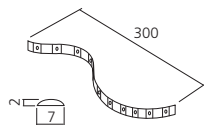

Technische informatie

Spanning	24 volt
Verbruik	0,8 watt
Kleurtemperatuur	> 75
Diffusie	90°

Aanverwante producten

Soepel verbindingssnoer FIL3010/FIL3050	P 35
Stroomsnoer FIL2701/FIL2702	P 36
Transformator 1/15 watt TRA2415.....	P 37
Schakelsystemen en dimmers.....	P 37