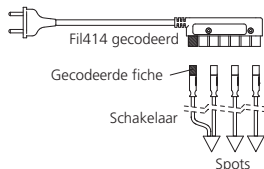

Technische informatie

Spanning	230 - 240 V
Verbruik	3,5 Watt
Kleurtemperatuur	> 75
Diffusie	65°