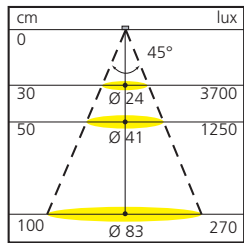

## High Power spot LED richtbaar

350mA

Op stang.  
Met stroomsnoer van 2000 mm.

Toepasbaar in :  
nissen, vitrines, richtbare verlichting.

Uitvoering	Bundel	Flux	T97 Referentie
zilver geanodiseerd	koudwit 5000°K	1250 Lux	<b>SPO1050AR</b>
zilver geanodiseerd	warmwit 3200°K	1000 Lux	<b>SPO1032AR</b>
zwart	koudwit 5000°K	1250 Lux	<b>SPO1050NO</b>
zwart	warmwit 3200°K	1000 Lux	<b>SPO1032NO</b>