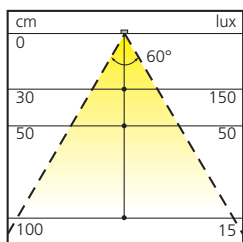

Technische informatie

Spanning	12 volt
Verbruik	1 watt
Kleurtemperatuur	> 70
Diffusie	60°