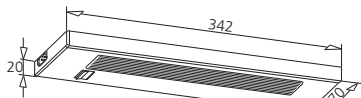

Technische informatie

Spanning 230 volt
Verbruik 8 watt
Kleurtemperatuur > 80

Aanverwante producten

Stroomsnoer FIL689 / FIL944.....	P 71
Adapter seriemontage ADA618	P 72
Ander stroomsnoer.....	P 70