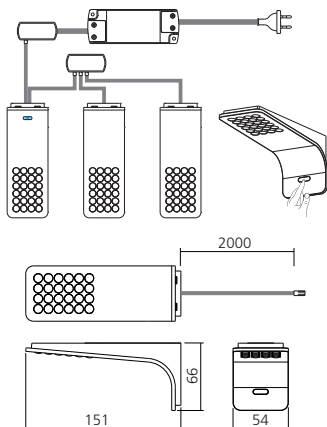

Aanverwante producten

Transformator 1/6 watt TRA256 (voor SPO109NM)	P 15
Transformator 1/15 watt TRA2515 (voor SPO109NM)	P 15
Verlengsnoer 2000 mm FIL128.....	P 30