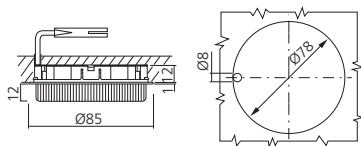

Aanverwante producten

LED lamp warmwit 3000°K AMP143	P 9
LED lamp koudwit 6400°K AMP143BF	P 9
Stroomsnoer 1 spot FIL115	P 10
Stroomsnoer 1/6 spots FIL116	P 10
Andere accessoires	P 10
Schakelsystemen	P 88