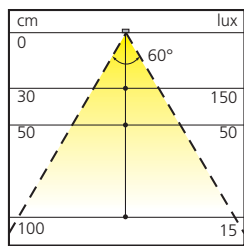

LED strip RGB 12V

Bestaat uit 9 LEDs.
Met eindstukken en bevestigingsstukken.
Meerdere strips kunnen met of zonder verbindingssnoer onderling verbonden worden.
Toepasbaar in : interieurbouw, winkels.

Lengte (mm)	Uitzendkleur	Flux	ADW	Referentie
250	RGB	50 Lux		SPO250RGB

Technische informatie

Spanning	12 volt
Verbruik	1,6 watt
Diffusie	60°

Aanverwante producten

Soepel verbindingssnoer FIL2330.....	P 40
Stroomsnoer FIL2301	P 40
Transformatorsystemen en sturing.....	P 40 en 41

LED strip RGB 12V

Bestaat uit 3 LEDs.
Met eindstukken en bevestigingsstukken.
Meerdere strips kunnen met of zonder verbindingssnoer onderling verbonden worden.
Toepasbaar in : interieurbouw, winkels.

Lengte (mm)	Uitzendkleur	Flux	PVF	Referentie
85	RGB	50 Lux		SPO85RGB

Technische informatie

Spanning	12 volt
Verbruik	0,9 watt
Diffusie	60°

Aanverwante producten

Soepel verbindingssnoer FIL2330.....	P 40
Stroomsnoer FIL2301	P 40
Transformatorsystemen en sturing.....	P 40 en 41