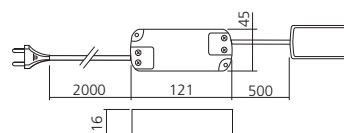

Transformator 12V - 15W

Met stroomsnoer van 2000 mm en verdeeldoos met 6 uitgangen.

Vermogen (W)	TXZ	Referentie
15		TRA2515