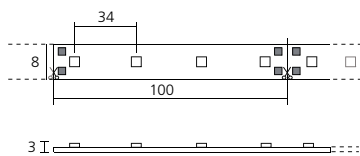

Aanverwante producten

Transformators 15/30/50/70 watt	P 46
Verbindingsnoer met snelkoppeling FIL18	P 45
Dubbel verbindingsstuk CON18	P 45
Verlengsnoer van 2000 mm FIL128	P 46
Andere schakelsystemen en dimmers	P 88