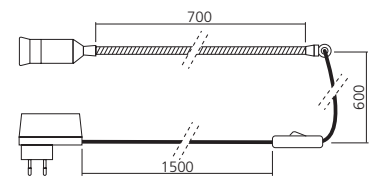

Kleerkaststang FREE

Kleerkaststang met ingebouwde TL lamp T5, schakelaar met bewegingssensor in een straal van 1 meter.
Met stroomsnoer van 2000 mm.
Materiaal : aluminium

Lengte mm (Vermogen W)	Bundel	YXH	Referentie
560 (8)	wit 840°/4000°K		TUB560
860 (13)	wit 840°/4000°K		TUB860
1080 (21)	wit 840°/4000°K		TUB1080

Technische informatie

Spanning 230 volt
Verbruik 8/13/21 watt

Spot LED op flexibel 1W

Richtbare spot met schakelaar en geïntegreerde transformator.

Uitvoering	Bundel	YX3	Referentie
grijs	koudwit 6400°K		SPO6201GR

Technische informatie

Spanning 230 volt
Verbruik 1 watt

Steun voor flexibele spot

Materiaal : metaal

Uitvoering : grijs	YX4	Referentie
Model losstaand		SUP2015GR
om te schroeven		SUP2017GR
voor tablet		SUP2013GR