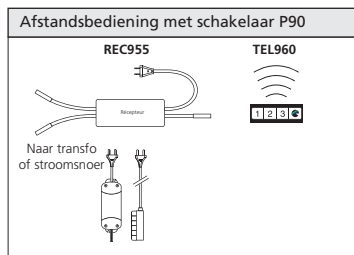

P 34	P 38			RGB	P 42	P 48	P 47
24VDC				12VDC	24VDC	RGB 24VDC	12VDC
TRA2415 (15W) TRA2430 (30W) Optioneel : INT128	TRA2315 TRA2330	TRA2215	TRA4530 KIT4590 Optioneel : FIL4501 FIL4505	TRA2415 (15W) TRA2430 (30W) TRA4950 (50W) TRA4970 (70W) Optioneel : TRA1524 (15W)	TRA24100 (100W) TRA24150 (150W)	TRA2515 (15W) TRA2530 (30W)	
FIL2701 FIL2702 FLE300BL FLE300BLE FLE2000BL FLE2000BLE Met of zonder FIL3010 FIL3050 FLE300... FLE300... FLE2000... FLE2000...	FIL2301 FIL2302 SPO250RGB SPO85RGB Met of zonder FIL2330 SPO...RGB SPO...RGB	FIL2801 FIL2802 FLE300RGB FLE2000RGB Met of zonder FIL2840 FLE300RGB FLE2000RGB	FIL128 FIL18 FIL110 BAN512BL/BLC BAN513BL/BLC BAN514BL/BLC BAN515BL/BLC BAN613BL/BLC CON18 CON110 BAN512BL/BLC BAN513BL/BLC BAN514BL/BLC BAN515BL/BLC BAN613BL/BLC	CON600RGB FIL2010 BAN513RGB BAN613RGB CON210 BAN513RGB BAN613RGB	CON600BL BAN414BL		

Profielen voor LED strips

PRO668AR PRO667AR PRO669AR	PRO202TR + eindstuk	PRO201TR + eindstuk	PRO204OPA PRO204TR + eindstuk	PRO203OPA PRO203TR + eindstuk	PRO251AR PRO252AR + eindstuk	PRO211OPA PRO211TR + eindstuk	PRO205OPA PRO205TR + eindstuk	PRO206OPA PRO206TR + eindstuk	PRO352OPA PRO352TR + eindstuk	PRO352OPA PRO352TR + eindstuk	PRO6902