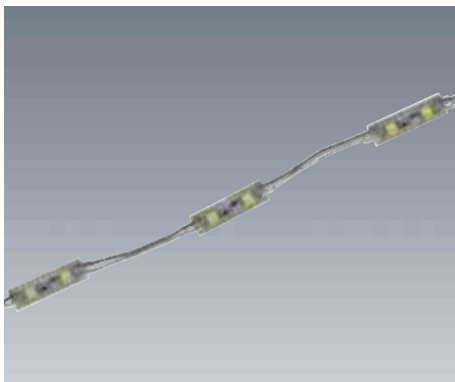

Modul 2 LEDS 12V

Band van 100 modules 2 LEDS met siliconen bescherming IP65, inkortbaar. Maximum 10 meter.

Toepasbaar in : lichtreclame, belettering, indirecte verlichting.

Lengte (mm)	Bundel	Lumen	A7P	Referentie
20	wit 4200°K	36		MOD5052BL
20	warmwit 3500°K	36		MOD5052BLC

Technische informatie

Spanning	12 volt
Verbruik	0,48 watt / module
Diffusie	120°