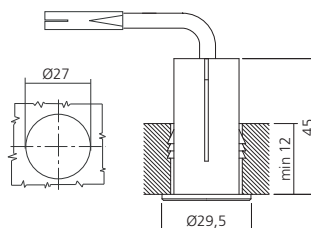

Inbouw (boring Ø27 mm).
Met ministeck Ø7 mm te verbinden met stroomsnoer FIL414.

Uitvoering
aluminium

T52

Referentie
INT792AL