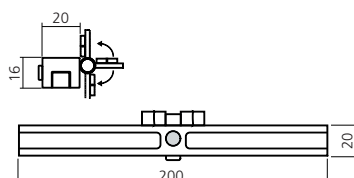

Technische informatie

Spanning	12 volt
Verbruik	0,9 watt
Diffusie	70°