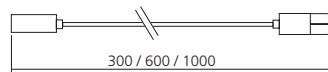

## Adaptersnoer

Voor seriemontage.

**Lengte (mm)**

YQT

**Referentie**

300

**FIL57530**

600