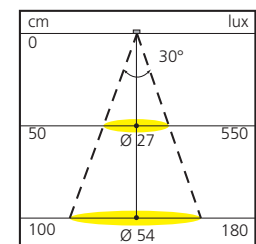

Aanverwante producten

Transformator 1/9 spots TRA151.....	P 20
Adapter voor extra spot ADA151	P 20
Andere schakelsystemen.....	P 88