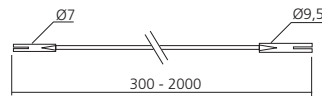

## Koppelsnoer

Ministeckverbinding Ø7 mm 230 volt.

Lengte (mm)	YN7	Referentie
300		FIL111
2000		FIL112