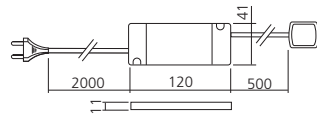

Vermogen (W)
6

Referentie
TRA256