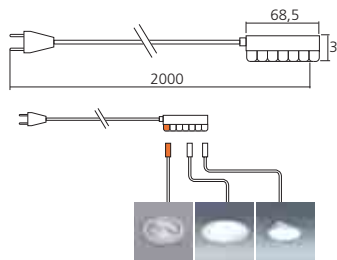

Stroomsnoer + schakelaar

Tot 6 spots.
Voor ministeck Ø7 mm 230V, met gecodeerde stekker voor schakelaar INT792AL.

Lengte (mm) **T53** Referentie
2000 **FIL414**