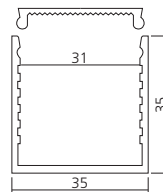

Randloos profiel

Inkortbaar profiel in aluminium zilver geanodiseerd met diffusieprofiel.
Lengte (mm) : 2000.

Diffusieprofiel
ondoorzichtig
transparant

A66 **Referentie**
PRO352OPA
PRO352TR