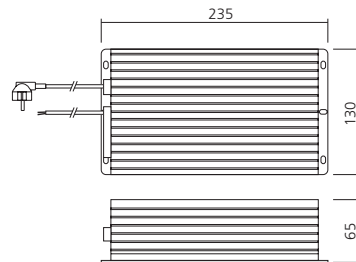

Transformator 24V/150W

Met stroomsnoer van 1000 mm.
Vermogen : 0 - 150 watt.

Vermogen (W) A7F **Referentie**
150 **TRA24150**