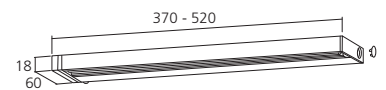

Technische informatie

Spanning	230 V
Verbruik	2,5/3,8 watt
Kleurtemperatuur	> 80
Diffusie	90°