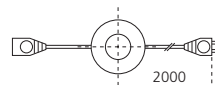

Voetschakelaar

Met kabel van 4000 mm en stopcontact.
Aan te sluiten vóór de transformator.

Uitvoering **YQB** Referentie **INT374**
zwart