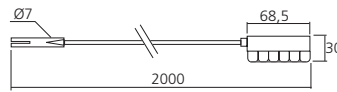

Stroomsnoer

Tot 6 spots.
Voor ministeck Ø7 mm 230 V.

Lengte (mm) **YNT** Referentie
2000 **FIL118**