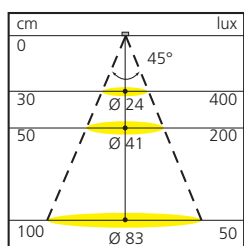

Spot ILIOS

700mA

LED spot High Power.
Geschikt voor montage op spiegelkader.
Met stroomsnoer van 2000 mm.

Uitvoering chrom	Bundel wit 4000°K	Flux 200 Lux	Referentie SPO1792CH

Technische informatie

Intensiteit	700 mA
Verbruik	2,5 watt
Kleurtemperatuur	> 80
Diffusie	45°

Aanverwante producten

Transformator IP44 TRA127.....	P 80
Andere schakelsystemen.....	P 88

Spot KIROS

350mA

LED spot High Power.
Geschikt voor montage achteraan de spiegel.
Met stroomsnoer van 2000 mm.

Uitvoering chrom	Bundel koudwit 5000°K	Flux 300 Lux	Referentie SPO1795CH

Technische informatie

Intensiteit	350 mA
Verbruik	3 watt
Kleurtemperatuur	> 80
Diffusie	60°

Aanverwante producten

Transformator IP44 TRA126.....	P 80
Andere schakelsystemen.....	P 88