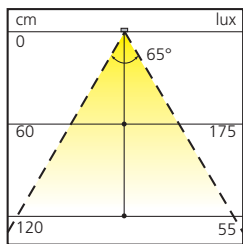

Spot LED 230V Ø58 mm

Bestaat uit 39 LEDs.
Inbouwbevestiging.
Met stroomsnoer van 2000 mm, ministeck Ø7 mm.

Toepasbaar in :
keuken, meubelen algemeen.

Uitvoering nikkel mat	Bundel wit 4000°K	Flux 175 Lux	T6G	Referentie SPO59NM

Set 3 spots LED Ø58 mm

Set bestaat uit 3 spots LED 230 volt SPO59NM, met snoer van 2000 mm en 1 stroomsnoer FIL116.

Toepasbaar in :
keuken, meubelen algemeen.

Uitvoering nikkel mat	Bundel blanc 4000°K	Flux 175 Lux	T6M	Referentie KIT59NM

Technische informatie

Spanning	230 - 240V
Verbruik	1,8 Watt
Kleurtemperatuur	> 75
Diffusie	65°
Diameter boring	58 mm

Aanverwante producten

Opbouwring BAG59NM	P 9
Stroomsnoer 1 spot FIL115.....	P 10
Stroomsnoer 1/6 spots FIL116	P 10
Andere accessoires.....	P 10
Schakelsystemen	P 88