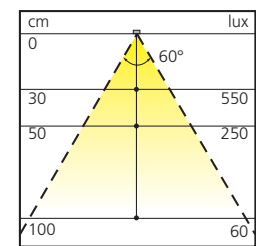

Technische informatie

Spanning	12 volt
Verbruik	1,7 watt
Kleurtemperatuur	> 75
Diffusie	60°