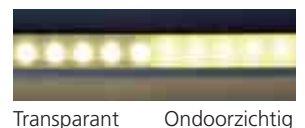

Hoekprofiel

Inkortbaar profiel in aluminium zilver geanodiseerd met diffusieprofiel.
Lengte (mm) : 2000.

Diffusieprofiel
ondoorzichtig
transparant

A5R **Referentie**
PRO205OPA
PRO205TR

Effect

Eindstuk

Geleverd per paar.
Materiaal : kunststof

Uitvoering
grijs

A53 **Referentie**
EMB205GR

Bevestigingsclip

Voor profiel PRO205 en PRO206.
Geleverd per paar.

Uitvoering
transparant

A5W **Referentie**
CLI56

Hoekprofiel

Inkortbaar profiel in aluminium zilver geanodiseerd met diffusieprofiel.
Lengte (mm) : 2000.

Diffusieprofiel
ondoorzichtig
transparant

A5S **Referentie**
PRO206OPA
PRO206TR

Effect

Eindstuk

Geleverd per paar.
Materiaal : kunststof

Uitvoering
grijs

A54 **Referentie**
EMB206GR

Bevestigingsclip

Voor profiel PRO205 en PRO206.
Geleverd per paar.

Uitvoering
transparant

A5W **Referentie**
CLI56