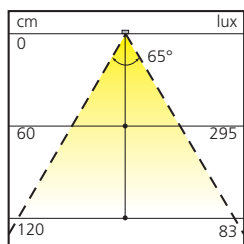

### Technische informatie

Spanning 230 - 240 volt  
Verbruik 6 watt  
Kleurtemperatuur > 80  
Diffusie 65°