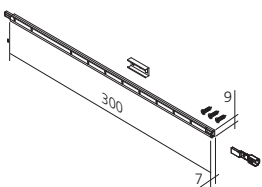

Aanverwante producten

Soepel verbindingssnoer FIL3030.....	P 35
Stroomsnoer FIL3002.....	P 35
Transformator 1/15 watt TRA2515.....	P 36
Schakelsystemen en dimmers.....	P 37