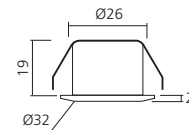

Technische informatie

Intensiteit	350 mA
Verbruik	1 watt
Diffusie	30°
Diameter boring	26 mm

Aanverwante producten

Transformator 1/9 spots TRA151.....	P 20
Adapter voor extra spot ADA151	P 20
Andere schakelsystemen.....	P 88

Spot LED QUADRO

Inbouwbevestiging.
Met snoer van 500 mm + 1000 mm en snelverbinding.

Toepasbaar in :
nissen, vitrines, richtbare verlichting.