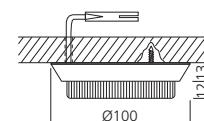

Aanverwante producten

Lamp Micro Fluo AMP140 en AMP141	P 62
Stroomsnoer 1 spot FIL115.....	P 70
Stroomsnoer 1/6 spots FIL116	P 70
Schakelsystemen	P 71