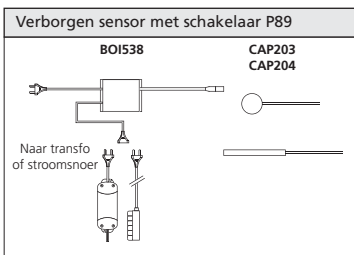

P 34	P 38			RGB	P 42	P 48	P 47
24VDC				12VDC	24VDC	RGB 24VDC	12VDC
TRA2415 (15W) TRA2430 (30W) Optioneel : INT128	TRA2315 TRA2330	TRA2215	TRA4530 KIT4590 Optioneel : FIL4501 FIL4505	TRA2415 (15W) TRA2430 (30W) TRA4950 (50W) TRA4970 (70W) Optioneel : TRA1524 (15W)	TRA24100 (100W) TRA24150 (150W)	TRA2515 (15W) TRA2530 (30W)	
FIL2701 FIL2702 FLE300BL FLE300BLE FLE2000BL FLE2000BLE Met of zonder FIL3010 FIL3050 FLE300... FLE300... FLE2000... FLE2000...	FIL2301 FIL2302 SPO250RGB SPO85RGB Met of zonder FIL2330 SPO...RGB SPO...RGB	FIL2801 FIL2802 FLE300RGB FLE2000RGB Met of zonder FIL2840 FLE300RGB FLE2000RGB	FIL128 FIL18 FIL110 BAN512BL/BLC BAN513BL/BLC BAN514BL/BLC BAN515BL/BLC BAN613BL/BLC CON18 CON110 BAN512BL/BLC BAN513BL/BLC BAN514BL/BLC BAN515BL/BLC BAN613BL/BLC	CON600RGB FIL2010 BAN513RGB BAN613RGB CON210 BAN513RGB BAN613RGB	CON600BL BAN414BL		

Profielen voor LED strips

PRO668AR PRO667AR PRO669AR	PRO202TR + eindstuk	PRO201TR + eindstuk	PRO204OPA PRO204TR + eindstuk	PRO203OPA PRO203TR + eindstuk	PRO251AR PRO252AR + eindstuk	PRO211OPA PRO211TR + eindstuk	PRO205OPA PRO205TR + eindstuk	PRO206OPA PRO206TR + eindstuk	PRO352OPA PRO352TR + eindstuk	PRO352OPA PRO352TR + eindstuk	PRO6902