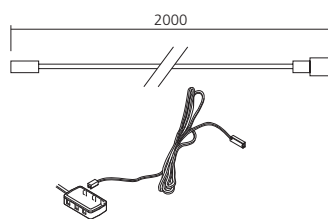

Verlengsnoer

Te gebruiken tussen het stroomsnoer en de transfor-
mator.

Lengte (mm)
2000

Referentie
FIL128