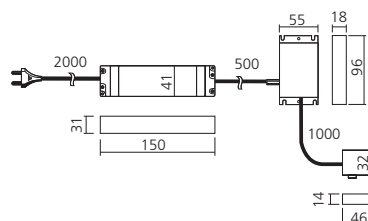

Transformator RGB HUB

Met snoer van 2000mm, transformator met HUB voor sequentiële aansluiting van transfo's, inclusief verdeeldoos voor 4 aansluitingen.

Vermogen (W)
30

Referentie
TRA4530