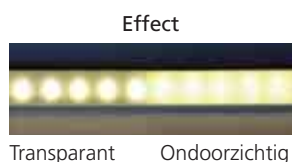

Profiel met rand

Inkortbaar profiel in aluminium zilver geanodiseerd met diffusieprofiel.
Lengte (mm) : 2000.

Diffusieprofiel
ondoorzichtig
transparant

A67 **Referentie**
PRO362OPA
PRO362TR