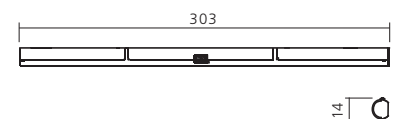

Technische informatie

Verbruik	0,6 watt
Diffusie	60°