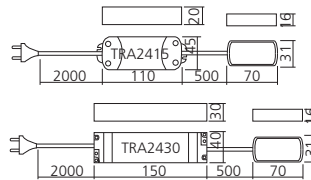

Transformator 24V - 15/30W

Met stroomsnoer van 2000 mm en verdeeldoos met 6 uitgangen.

Vermogen (W) AA5 **Referentie**
15 **TRA2415**
30 **TRA2430**