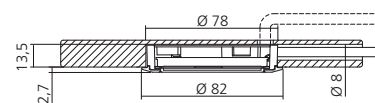

Aanverwante producten

Opbouwing BAG78NM	P 9
Stroomsnoer 1 spot FIL115.....	P 10
Stroomsnoer 1/6 spots FIL116	P 10
Andere accessoires.....	P 10
Schakelsystemen	P 88