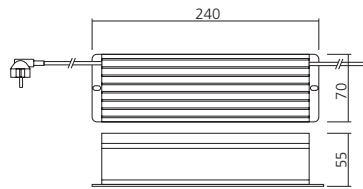

Transformator 24V/100W

Met stroomsnoer van 1000 mm.
Vermogen : 0 - 100 watt.

Vermogen (W) A7E **Referentie**
100 **TRA24100**