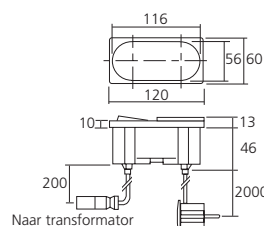

Stopcontact en voeding 220V

Inbouw.
Met 2 verbindingen en stopcontact.
Te bevestigen vóór de transformator.

Uitvoering **YNZ** Referentie **BOI791**
wit