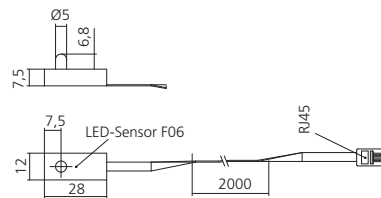

Met snoer van 2000 mm, snelverbinding RJ45 op de schakelaardoos BO1106.

Ideaal voor de montage achter een spiegel.

Uitvoering
zwart

D33

Referentie
CEL108