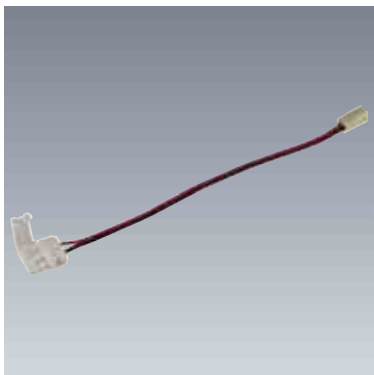

Verbindingsnoer met snelkoppeling