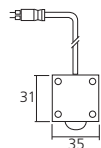

Voor draaiende deuren of schuifdeuren.
Afmetingen (mm) : 35 x 31 x 15.

Verbindings snoer (mm)
2000

YQH

Referentie
INT513