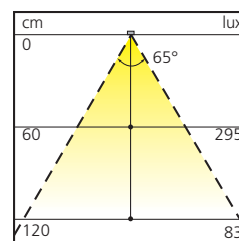

LED lamp 230V

Transparant glas.
Voor alle spots van het gamma Micro lynx.
Flux 295 Lux.

Vermogen (W) : 230V/2,5W
Bundel **Referentie**
warmwit 3000°K **AMP143**
koudwit 6400°K **AMP143BF**