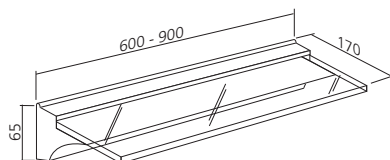

Technische informatie

Spanning

230 volt