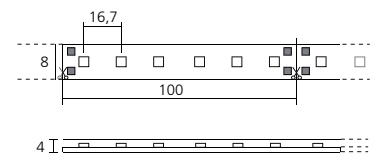

Aanverwante producten

Transformators 15/30/50/70 watt	P 46
Verbindingsnoer met snelkoppeling FIL18	P 45
Dubbel verbindingsstuk CON18	P 45
Verlengsnoer van 2000 mm FIL128	P 46
Andere schakelsystemen en dimmers	P 88