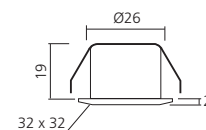

Technische informatie

Intensiteit	350 mA
Verbruik	1 watt
Diffusie	30°
Diameter boring	26 mm

Aanverwante producten

Transformator 1/9 spots TRA151.....	P 20
Adapter voor extra spot ADA151	P 20
Andere schakelsystemen.....	P 88