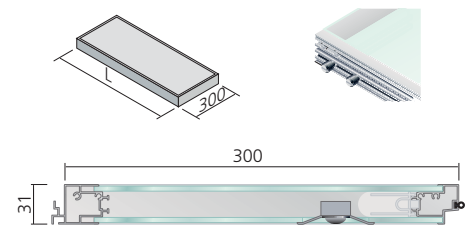

### Technische informatie

Spanning	230 volt
Verbruik	8/14/21 watt