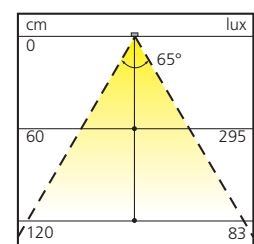

Technische informatie

Spanning	230 - 240 V
Verbruik	2,5 Watt
Kleurtemperatuur	> 75
Diffusie	65°
Diameter boring	78 mm
Diepte boring	24 mm