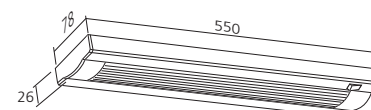

Technische informatie

Spanning	230 volt
Verbruik	13 watt
Kleurtemperatuur	> 80