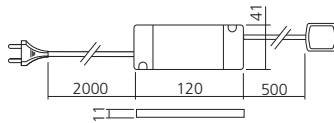

## Transformator 12V - 6W

Met stroomsnoer van 2000 mm en verdeeldoos met 4 uitgangen.

Vermogen (W) A57 Referentie  
6 TRA256