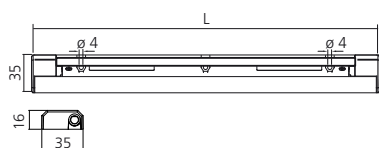

Opbouwverlichting T2

Minimale afmetingen, werkt met het systeem ministeckverbinding.
Geleverd zonder stroomsnoer.
Mogelijkheid om in serie te monteren (max. 10 stuks).
Uitvoering : aluminiumgrijs.

Lengte mm (Vermogen W)	Bundel	T54	Referentie
332 (8)	wit 845°/4200°K		LUM638
422 (11)	wit 845°/4200°K		LUM648
523 (13)	wit 845°/4200°K		LUM658
827 (21)	wit 845°/4200°K		LUM688
927 (23)	wit 845°/4200°K		LUM698

Technische informatie

Spanning 230 volt
Verbruik 8/11/13/21/23 watt
Kleurtemperatuur > 80

Aanverwante producten

Stroomsnoer 1 uitgang FIL115.....	P 70
Stroomsnoer 6 uitgangen FIL116.....	P 70
Andere schakelsystemen.....	P 71

Schakelaar

Opbouwschakelaar voor verlichting serie T2.
Geleverd met 1 adapter voor verlichting en stroom-
snoer van 2000 mm.

Uitvoering aluminiumgrijs T55 Referentie INT634

Mini adapter

Voor seriemontage van de verlichting T2.

Uitvoering wit T56 Referentie ADA687