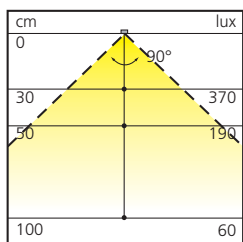

Technische informatie

Spanning 12 volt
Verbruik 5,4/7,2 watt
Kleurtemperatuur > 80
Diffusie 90°