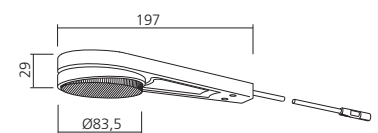

Aanverwante producten

LED lamp warmwit 3000°K AMP143	P 9
LED lamp koudwit 6400°K AMP143BF	P 9
Stroomsnoer 1 spot FIL115.....	P 10
Stroomsnoer 1/6 spots FIL116	P 10
Andere accessoires.....	P 10
Schakelsystemen	P 88