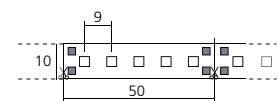

Technische informatie

Spanning	12 volt
Verbruik	9,6 watt/meter
Diffusie	120°
Inkortbaar	50 mm

3 I ...

Sturingsunit en afstandsbediening

Maakt het mogelijk te variëren in kleur van warmwit tot koudwit, ook de intensiteit.
Werkt op 2 batterijen AAA LR03, niet inbegrepen.

Bundel	A7B	Referentie
warmwit/koudwit		CON600BL