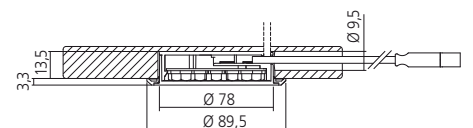

Aanverwante producten

Opbouwring BAG78NM	P 9
Stroomsnoer 1 spot FIL115.....	P 10
Stroomsnoer 1/6 spots FIL116	P 10
Andere accessoires.....	P 10
Schakelsystemen	P 88