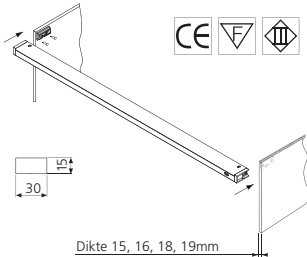

LED verlichting 12V met infraroodschakelaar

Voor verlichting naar de buitenkant van de kast.
Bestaat uit LED High Power.
Met ingebouwde infraroodschakelaar en stroomsnoer van 2000 mm.
Zijdelingse montage.

Toepasbaar in :
keuken, licht bij het openen van de lade.

Voor element van (Vermogen)	Bundel	Flux	T59	Referentie
450 (1,6)	koudwit 5000°K	150 Lux		LUM112
600 (2,4)	koudwit 5000°K	150 Lux		LUM212
900 (5)	koudwit 5000°K	150 Lux		LUM312
1200 (6,6)	koudwit 5000°K	150 Lux		LUM412

Technische informatie

Spanning	12 volt
Verbruik	1,6/2,4/5/6,6 watt
Kleurtemperatuur	> 75
Diffusie	80°

Aanverwante producten

Transformator 1/6 watt TRA256.....	P 30
Transformator 1/15 watt TRA2515.....	P 30
Verlengsnoer 2000 mm FIL128.....	P 30

LED verlichting 12V met infraroodschakelaar

Verlichting naar de binnenkant van de kast.
Bestaat uit LED High Power.
Met ingebouwde infraroodschakelaar en stroomsnoer van 2000 mm.
Zijdelingse montage.

Toepasbaar in :
keuken, verlichting binnenkant kast.

Voor element van (Vermogen)	Bundel	Flux	T57	Referentie
450 (1,6)	koudwit 5000°K	150 Lux		LUM512
600 (2,4)	koudwit 5000°K	150 Lux		LUM612
900 (3,3)	koudwit 5000°K	150 Lux		LUM712
1200 (5)	koudwit 5000°K	150 Lux		LUM812

Technische informatie

Spanning	12 volt
Verbruik	1,6/2,4/3,3/5 watt
Kleurtemperatuur	> 75
Diffusie	80°

Aanverwante producten

Transformator 1/6 watt TRA256.....	P 30
Transformator 1/15 watt TRA2515.....	P 30
Verlengsnoer 2000 mm FIL128.....	P 30