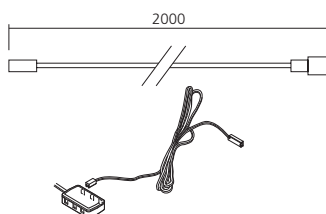

Te gebruiken tussen het stroom snoer en de transformator.

Lengte (mm)
2000

Referentie
FIL128