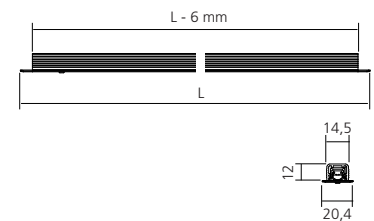

Technische informatie

Spanning 12 volt
Verbruik 2,4/4,1/5,8 watt
Kleurtemperatuur > 90
Diffusie 90°

Aanverwante producten

Transformator 1/6 watt TRA256.....	P 30
Transformator 1/15 watt TRA2515.....	P 30
Verlengsnoer 2000 mm FIL128.....	P 30