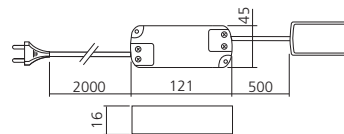

Transformator 12V - 15W

Met stroomsnoer van 2000 mm en schakeldoos met 6 uitgangen.

Vermogen (W) **TXZ** Referentie **TRA2515**
15