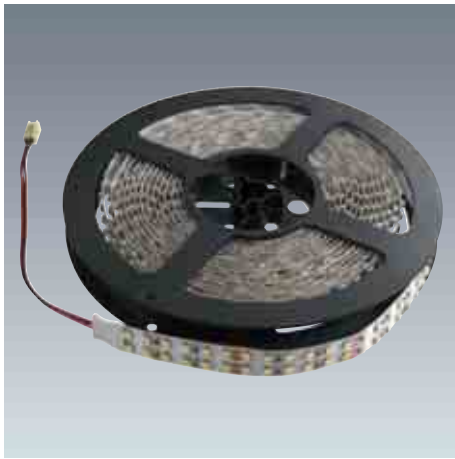

LED strip 24V IP20 240 LEDS / meter

Soepele strip op maat inkortbaar.
Met kleefstrip 3M.

Toepasbaar in : interieurbouw, winkels.

Lengte (mm)	Bundel	Lumen	A5G	Referentie
5000	wit 4200°K	1200		BAN516BL
5000	warmwit 3200°K	1200		BAN516BLC

Technische informatie

Spanning	24 volt
Verbruik	19,20 watt/meter
Diffusie	120°
Inkortbaar	100 mm