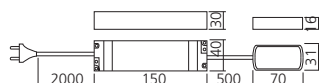

Geleverd met stroomsnoer van 2000 mm en verdeel-dooz met 6 snelverbindingen.

Vermogen (W)	A8A	Referentie
30		TRA2530