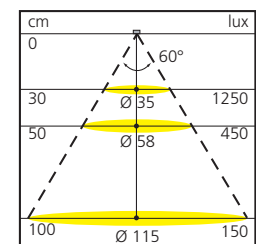

Spot LED rond 12V

Bestaat uit 18 LEDs.
Inbouwbevestiging, met stroomsnoer van 2000 mm.

Toepasbaar in :
keuken, meubelen algemeen.

Uitvoering aluminiumgrijs	Bundel warmwit 3200°K	Flux 450 Lux	T51	Referentie SPO246GR

Technische informatie

Spanning	12 volt
Verbruik	1,3 watt
Kleurtemperatuur	> 75
Diffusie	60°
Diameter boring	58 mm

Aanverwante producten

Transformator 1/6 watt TRA256.....	P 15
Transformator 1/15 watt TRA2515.....	P 15
Schakelaars en dimmers INT128.....	P 15
Schakelsystemen.....	P 88

Spot LED vierkant 12V

Bestaat uit 18 LEDs.
Inbouwbevestiging, met stroomsnoer van 2000 mm.

Toepasbaar in :
keuken, meubelen algemeen.

Uitvoering aluminiumgrijs	Bundel warmwit 3200°K	Flux 440 Lux	T6A	Referentie SPO248GR

Technische informatie

Spanning	12 volt
Verbruik	1,3 watt
Kleurtemperatuur	> 75
Diffusie	60°
Diameter boring	58 mm

Aanverwante producten

Transformator 1/6 watt TRA256.....	P 15
Transformator 1/15 watt TRA2515.....	P 15
Schakelaars en dimmers INT128.....	P 15
Schakelsystemen.....	P 88