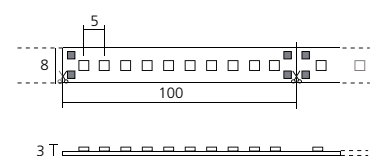

Aanverwante producten

Transformators 15/30/50/70 watt	P 46
Verbindingsnoer met snelkoppeling FIL18	P 45
Dubbel verbindingsstuk CON18	P 45
Verlengsnoer van 2000 mm FIL128	P 46
Andere schakelsystemen en dimmers	P 88