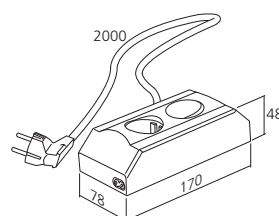

Schakeldoos

Opbouw, met verlengsnoer van 2000 mm.
Dikte (mm) : 48.
Afmetingen (mm) : 170 x 78.

Uitvoering	YUW	Referentie
wit		PRI526BL