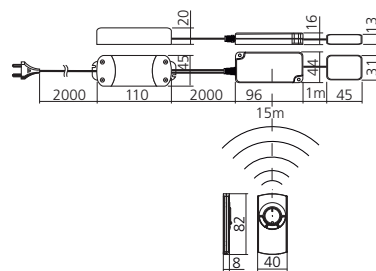

### Transformator met dimmer

Geleverd met stroomsnoer van 2000 mm, afstandsbediening met dimmer en verdeeldoos met snelverbinding. 6 uitgangen.

Vermogen (V) **A75** Referentie **TRA1512**  
15W (12)  
15W (24) **TRA1524**