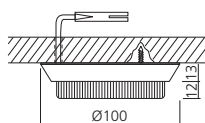

Technische informatie

Spanning	230 - 240 V
Verbruik	2,5 watt
Kleurtemperatuur	> 75
Diffusie	65°