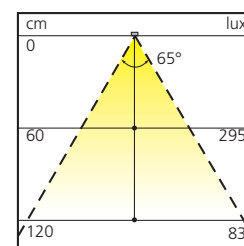

### Technische informatie

Spanning	230 - 240 volt
Verbruik	6 watt
Kleurtemperatuur	> 80
Diffusie	65°
Diameter boring	78 mm
Diepte boring	12 mm