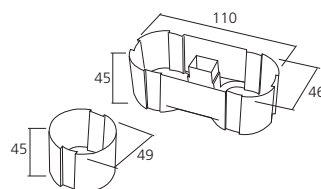

Voor stopcontact en schakelaar.
Materiaal : kunststof

Model
dubbel
enkel

Referentie
BOI521
BOI520