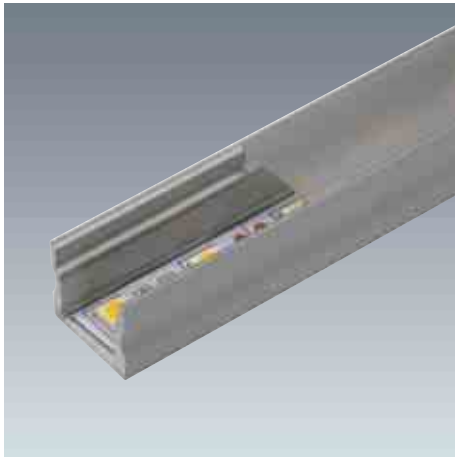

## Eindstuk

Geleverd per paar.  
Materiaal : kunststof

Uitvoering  
grijs

A5Y

Referentie  
EMB201GR