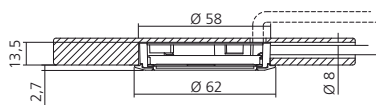

Technische informatie

Spanning	230 - 240V
Verbruik	2,6 watt
Kleurtemperatuur	> 75
Diffusie	65°
Diameter boring	58 mm