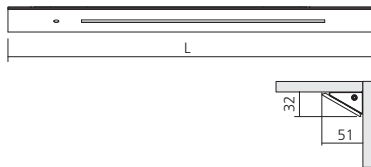

Aanverwante producten

Transformator 1/6 watt TRA256.....	P 30
Transformator 1/15 watt TRA2515.....	P 30