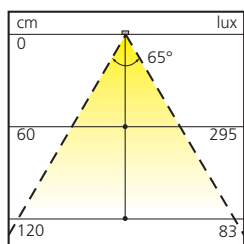

Aanverwante producten

LED lamp warmwit 3000°K AMP143	P 9
LED lamp koudwit 6400°K AMP143BF	P 9
Stroomsnoer 1 spot FIL115	P 10
Stroomsnoer 1/6 spots FIL116	P 10
Andere accessoires	P 10
Schakelsystemen	P 88