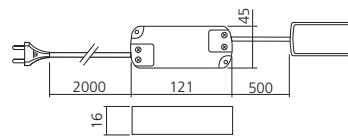

Vermogen (W)
15

Referentie
TRA2515