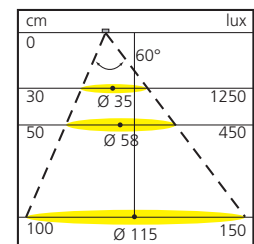

### Technische informatie

Spanning	12 volt
Verbruik	1,3 watt
Kleurtemperatuur	> 75
Diffusie	60°