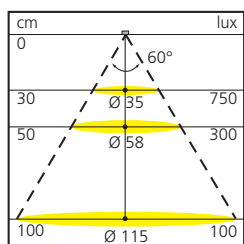

Spot ILIOS

700mA

LED spot High Power.
Geschikt voor montage op spiegelkader.
Met stroomsnoer van 2000 mm.

Uitvoering chrom	Bundel wit 4000°K	Flux 200 Lux	Referentie SPO1792CH

Technische informatie

Intensiteit	700 mA
Verbruik	2,5 watt
Kleurtemperatuur	> 80
Diffusie	45°

Aanverwante producten

Transformator IP44 TRA127.....	P 80
Andere schakelsystemen.....	P 88

Spot KIROS

350mA

LED spot High Power.
Geschikt voor montage achteraan de spiegel.
Met stroomsnoer van 2000 mm.

Uitvoering chrom	Bundel koudwit 5000°K	Flux 300 Lux	Referentie SPO1795CH

Technische informatie

Intensiteit	350 mA
Verbruik	3 watt
Kleurtemperatuur	> 80
Diffusie	60°

Aanverwante producten

Transformator IP44 TRA126.....	P 80
Andere schakelsystemen.....	P 88