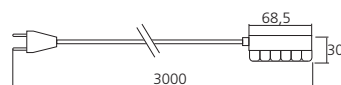

Lengte (mm)
3000

Referentie
FIL116