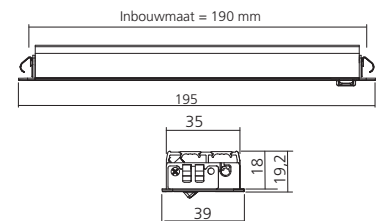

Technische informatie

Spanning	230 volt
Verbruik	2 watt
Kleurtemperatuur	> 70
Diffusie	60°

Aanverwante producten

Transformator TRA256.....P 80

Opbouwverlichting 12V

Ingebouwde bewegingsdetector.
Bestaat uit 9 LED's.
Verlichting voor binnenkant meubel.
Geleverd met stroomsnoer van 3000 mm.