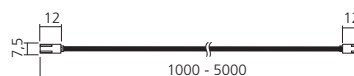

Aansluitsnoer voor HUB

Verbinding tussen transfo's TRA4530 voor HUB RGB

Lengte (mm)
1000
5000

Referentie
FIL4501
FIL4505