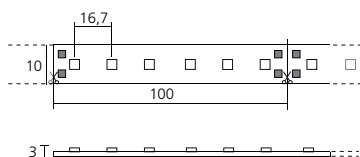

### Technische informatie

Spanning	24 volt
Verbruik	14,4 watt/meter
Diffusie	120°
Inkortbaar	100 mm