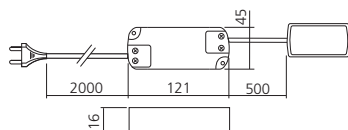

Vermogen (W)
15

Referentie
TRA2515