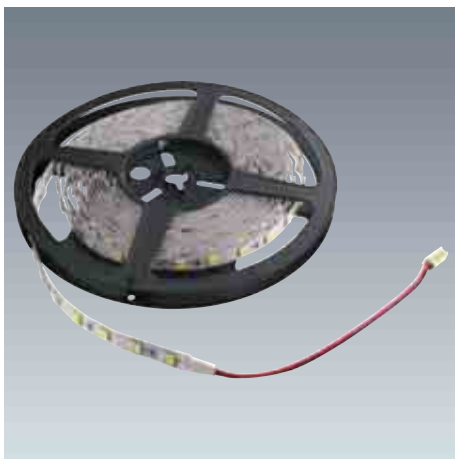

LED strip 24V IP20 60 LEDS / meter

Soepele strip op maat inkortbaar.
Met kleefstrip 3M.

Toepasbaar in : interieurbouw, winkels.

Lengte (mm)	Bundel	Lumen	WXI	Referentie
5000	wit 4200°K	900		BAN513BL
5000	warmwit 3500°K	900		BAN513BLC

Technische informatie

Spanning	24 volt
Verbruik	14,4 watt/meter
Diffusie	120°
Inkortbaar	100 mm

Aanverwante producten

Transformators 15/30/50/70 watt	P 46
Verbindingsnoer met snelkoppeling FIL110	P 46
Dubbel verbindingsstuk CON10.....	P 46
Verlengsnoer van 2000 mm FIL128.....	P 46
Andere schakelsystemen en dimmers	P 88