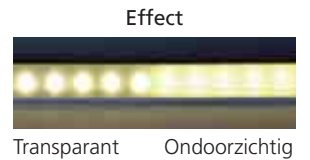

Eindstuk

Geleverd per paar.
Materiaal : kunststof

Uitvoering
grijs

A52 **Referentie**
EMB204GR