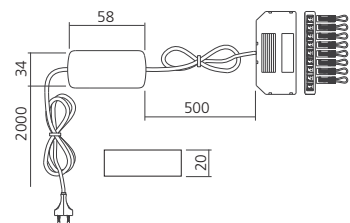

Transformator 230V - 350 mA

Met stroomsnoer van 2000 mm.
Aaneenschakeling tot 6 spots met TRA125.

Vermogen (W) YXX **Referentie**
7 **TRA125**