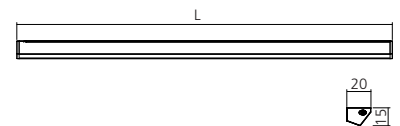

Aanverwante producten

Transformator 1/6 watt TRA256.....	P 30
Transformator 1/15 watt TRA2515.....	P 30
Verlengsnoer 2000 mm FIL128.....	P 30
Andere schakelsystemen.....	P 88

Opbouwverlichting LED 12V met schakelaar

Bestaat uit High Power LED.
Met tastschakelaar.
Opbouwmontage.
Geleverd met stroomsnoer van 2000 mm.
Toepasbaar in :
keuken, meubel en interieur.