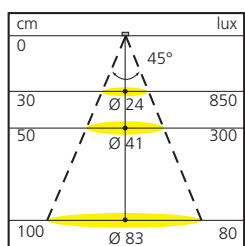

Technische informatie

Intensiteit	350 mA
Verbruik	1,2 watt
Kleurtemperatuur	> 80
Diffusie	45°
Diameter boring	26 mm