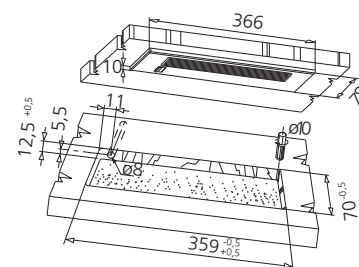

Aanverwante producten

Stroomsnoer FIL689 / FIL944	P 71
Adapter seriemontage ADA618	P 72
Ander stroomsnoer	P 70

Inbouwverlichting 220V/13W

Extra plat met schakelaar en beschermkap.
Geleverd zonder stroomsnoer.
Voor houtdikte vanaf 16 mm.
Mogelijkheid om in serie te monteren (max. 10 stuks).