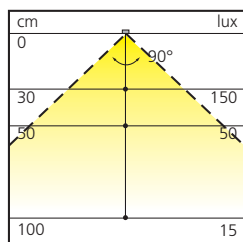

Technische informatie

Spanning	24 volt
Verbruik	4,9 watt
Kleurtemperatuur	> 75
Diffusie	90°