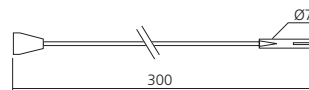

## Adapter

Ministeckverbinding naar Europese stekker 230 volt.

Lengte (mm)	YNY	Referentie
300		ADA301