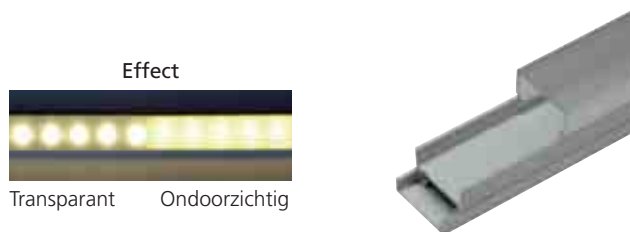

Opbouwprofiel

Inkortbaar profiel in aluminium zilver geanodiseerd met diffusieprofiel en bevestigingsprofiel.
Lengte (mm) : 2000.

Diffusieprofiel	A5U	Referentie
ondoorzichtig		PRO211OPA
transparant		PRO211TR