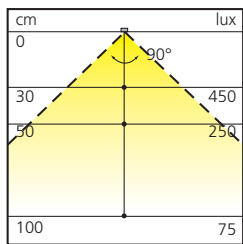

Opbouwverlichting LED 12V

Bestaat uit High Power LED.
Opbouwmontage.
Geleverd met stroomsnoer van 2000 mm.

Toepasbaar in :
keuken, meubel en interieur.

Lengte mm (Vermogen W)	Bundel	Flux	T6Y	Referentie
450 (1,6)	koudwit 5100°K	250 Lux		LUM450
600 (3,3)	koudwit 5100°K	250 Lux		LUM600
900 (5)	koudwit 5100°K	250 Lux		LUM900
1200 (6,6)	koudwit 5100°K	250 Lux		LUM1200

Technische informatie

Spanning 12 volt
Verbruik 1,6/3,3/5/6,6 watt
Kleurtemperatuur > 90
Diffusie 90°

Aanverwante producten

Transformator 1/6 watt TRA256.....	P 30
Transformator 1/15 watt TRA2515.....	P 30
Verlengsnoer 2000 mm FIL128.....	P 30
Andere schakelsystemen.....	P 88

Opbouwverlichting LED 12V met schakelaar

Bestaat uit High Power LED.
Met tastschakelaar.
Opbouwmontage.
Geleverd met stroomsnoer van 2000 mm.

Toepasbaar in :
keuken, meubel en interieur.

Lengte mm (Vermogen W)	Bundel	Flux	T6D	Referentie
450 (1,6)	koudwit 5100°K	250 Lux		LUM450I
600 (3,3)	koudwit 5100°K	250 Lux		LUM600I
900 (5)	koudwit 5100°K	250 Lux		LUM900I
1200 (6,6)	koudwit 5100°K	250 Lux		LUM1200I

Technische informatie

Spanning 12 volt
Verbruik 1,6/3,3/5/6,6 watt
Kleurtemperatuur > 90
Diffusie 90°

Aanverwante producten

Transformator 1/6 watt TRA256.....	P 30
Transformator 1/15 watt TRA2515.....	P 30
Verlengsnoer 2000 mm FIL128.....	P 30