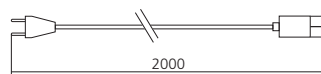

## Stroomsnoer

Voor verlichting.  
Met rechte uitgang.

Lengte (mm) **YQD** Referentie  
2000 **FIL689**