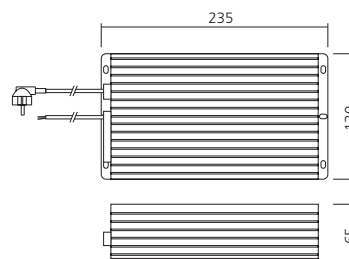

Transformator 24V/150W

Geleverd met stroomsnoer van 1000 mm.
Vermogen : 0 - 150 watt.

Vermogen (W)
150

A7F Referentie
TRA24150