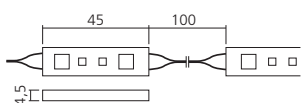

Modul 2 LEDS 12V

Band van 100 modules 2 LEDS met siliconen bescherming IP65, inkortbaar. Maximum 10 meter.

Toepasbaar in : lichtreclame, belettering, indirecte verlichting.

Lengte (mm)	Bundel	Lumen	A7P	Referentie
20	wit 4200°K	36		MOD5052BL
20	warmwit 3500°K	36		MOD5052BLC

Technische informatie

Spanning	12 volt
Verbruik	0,48 watt / module
Diffusie	120°

Modul 3 LEDS 12V

Band van 100 modules 3 LEDS met siliconen bescherming IP65, inkortbaar. Maximum 10 meter.

Toepasbaar in : lichtreclame, belettering, indirecte verlichting.

Lengte (mm)	Bundel	Lumen	A7Q	Referentie
20	wit 4200°K	54		MOD5053BL
20	warmwit 3500°K	54		MOD5053BLC

Technische informatie

Spanning	12 volt
Verbruik	0,72 watt / module
Diffusie	120°

Transformator 12V - 15W

Met stroomsnoer van 2000 mm en verdeeldoos met 6 uitgangen.

Vermogen (W)	TXZ	Referentie
15		TRA2515

Transformator 12V - 30W

Geleverd met stroomsnoer van 2000 mm en verdeel- doos met 6 snelverbindingen.

Vermogen (W)	A8A	Referentie
30		TRA2530