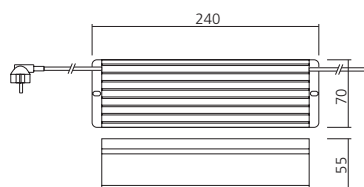

Transformator 24V/100W

Geleverd met stroomsnoer van 1000 mm.
Vermogen : 0 - 100 watt.

Vermogen (W)
100

A7E Referentie
TRA24100