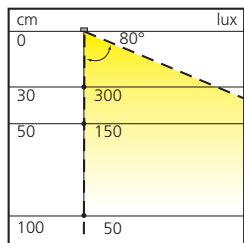

Technische informatie

Spanning	12 volt
Verbruik	1,6/2,4/3,3/5 watt
Kleurtemperatuur	> 75
Diffusie	80°

Aanverwante producten

Transformator 1/6 watt TRA256.....	P 30
Transformator 1/15 watt TRA2515.....	P 30
Verlengsnoer 2000 mm FIL128.....	P 30