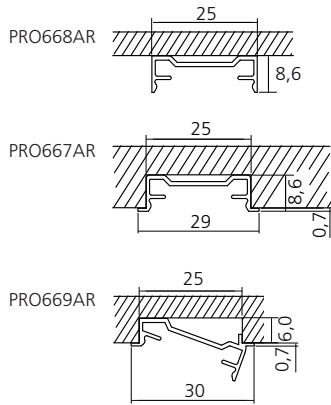

Eindstuk

Geleverd per paar.
Materiaal : kunststof

Uitvoering : metaalgrijs
Voor profiel
PRO668AR (opbouw)
PRO667AR (inbouw)
PRO669AR (schuin)

WX4 Referentie
EMB668AR
EMB667AR
EMB669AR