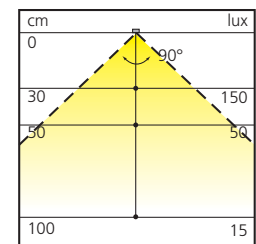

Aanverwante producten

Soepel verbindingssnoer FIL2840.....	P 40
Stroomsnoer FIL2801/FIL2802.....	P 40
Transformatorsystemen en sturing.....	P 40 en 41

Flexibele LED 12V RGB

Bestaat uit 72 LED's.
Soepele strip met 3M kleefband.
Meerdere strips kunnen met of zonder verbindingssnoer onderling verbonden worden.
Toepasbaar in : interieurbouw, winkels.