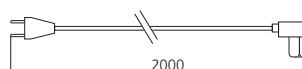

Stroomsnoer

Voor verlichting.
Met haakse uitgang 90°.

Lengte (mm) **YQJ** Referentie
2000 **FIL944**