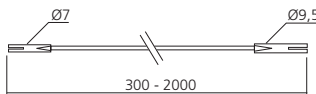

## Koppelsnoer

Met verbinding ministeck Ø7 mm 230V.

Lengte (mm)  
300  
2000

YN7

Referentie  
FIL111  
FIL112