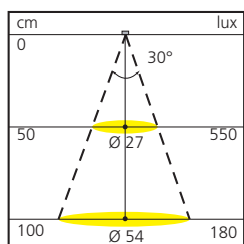

Aanverwante producten

Transformator 1/9 spots TRA151.....P 20
Adaptateur spot supplémentaire ADA151 .....P 20
Andere schakelsystemen.....P 88