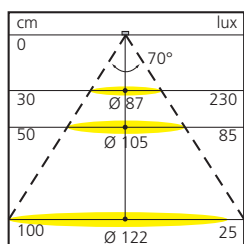

### Technische informatie

Spanning	12 volt
Verbruik	0,9 watt
Diffusie	70°

**ACCESSOIRES**