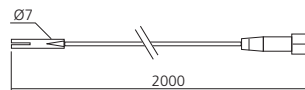

Stroomsnoer

Ministeckverbinding naar de verlichting LD2000 en LD2001.

Lengte (mm)	YNE	Referentie
2000		FIL113