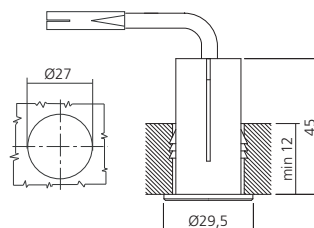

Drukschakelaar in aluminium

Inbouw (boring Ø27 mm).
Met ministeck Ø7 mm te verbinden met stroomsnoer FIL414.

Uitvoering	T5Z	Referentie
aluminium		INT792AL