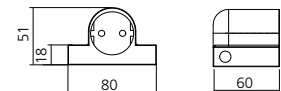

Uitvoering
wit

A4T Referentie
PRI203BL