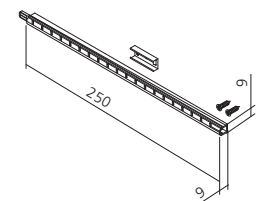

Aanverwante producten

Soepel verbindingssnoer FIL2530.....	P 35
Stroomsnoer FIL2501/FIL2502.....	P 35
Transformator 1/15 watt TRA2515.....	P 36
Schakelsystemen en dimmers.....	P 37