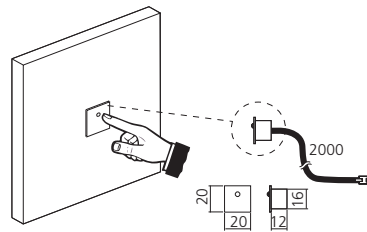

## Cel LED Touch

Met snoer van 2000 mm, snelverbinding RJ45 op de schakelaardoos BO1106.

**Uitvoering**  
grijs

D31

**Referentie**  
CEL107