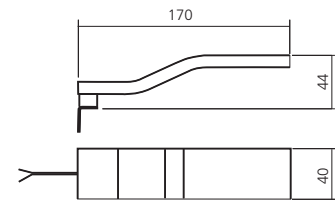

Technische informatie

Intensiteit	350 mA
Verbruik	3 watt
Kleurtemperatuur	> 80
Diffusie	60°

Aanverwante producten

Transformator IP44 TRA126.....	P 80
Andere schakelsystemen.....	P 88