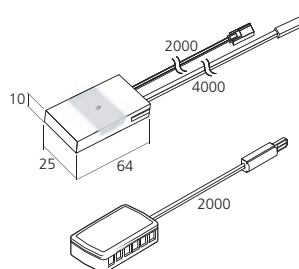

Schakelaar LED Touch met dimmer

Met stroomsnoer van 4000 mm naar de transformator en 2 x 2000 mm voor de verdeeldoos met 6 uitgangen. In combinatie met de transformator 12 volt en 24 volt. Te gebruiken met alle verlichting die compatibel is met deze transformatoren. Bevestigen door te klevan.

Uitvoering **T7J** Referentie **INT128**
zilver geanodiseerd