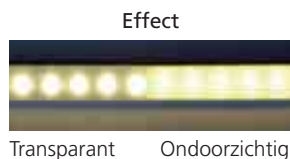

Opbouwprofiel

Inkortbaar profiel in aluminium zilver geanodiseerd met diffusieprofiel en bevestigingsprofiel.
Lengte (mm) : 2000.

Diffusieprofiel	A5U	Referentie
ondoorzichtig		PRO211OPA
transparant		PRO211TR