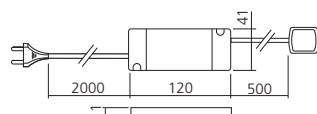

Geleverd met stroomsnoer van 2000 mm en verdeel-dooz met 4 uitgangen.

Vermogen (W)	A57	Referentie
6		TRA256