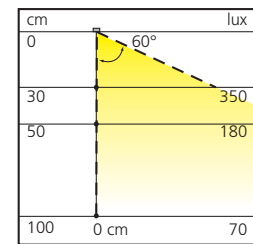

Aanverwante producten

Transformator 1/6 watt TRA256.....	P 30
Transformator 1/15 watt TRA2515.....	P 30
Verlengsnoer 2000 mm FIL128.....	P 30
Andere schakelsystemen.....	P 88

Opbouwverlichting LED 12V met schakelaar

Bestaat uit High Power LED.
Met tastschakelaar.
Opbouwmontage.
Geleverd met stroomsnoer van 2000 mm.
Toepasbaar in :
keuken, meubel en interieur.