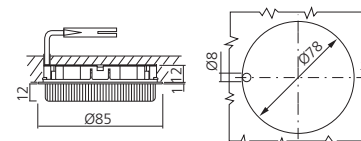

Aanverwante producten

Lamp Micro Fluo AMP140 en AMP141	P 62
Stroomsnoer 1 spot FIL115.....	P 70
Stroomsnoer 1/6 spots FIL116	P 70
Schakelsystemen	P 71