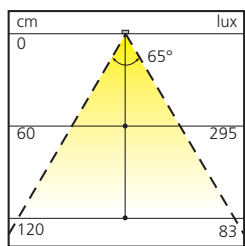

#### Technische informatie

Spanning	230 - 240 volt
Verbruik	6 watt
Kleurtemperatuur	> 80
Diffusie	65°
Diameter boring	78 mm
Diepte boring	24 mm