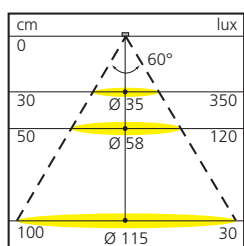

### Technische informatie

Spanning	12 volt
Verbruik	1,8 watt
Diffusie	60°