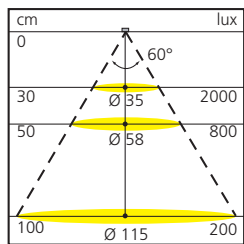

Technische informatie

Spanning	24 volt
Verbruik	2 watt
Kleurtemperatuur	> 75
Diffusie	60°