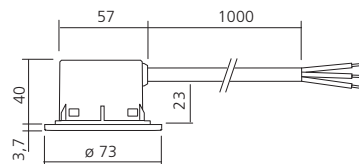

Met stroomsnoer van 1000 mm.

Uitvoering YXN Referentie
wit PRI716BL