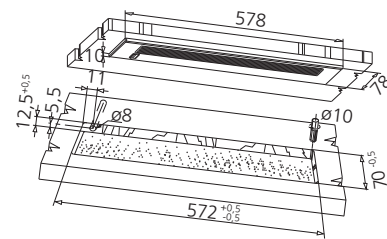

Aanverwante producten

Stroomsnoer FIL689 / FIL944	P 71
Adapter seriemontage ADA618	P 72
Ander stroomsnoer	P 70