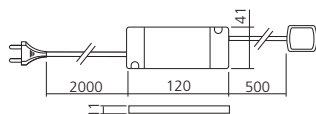

Vermogen (W)
6

Referentie
TRA256