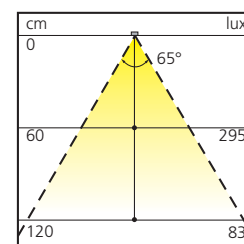

### Technische informatie

Spanning	230 - 240 volt
Verbruik	6 watt
Kleurtemperatuur	> 80
Diffusie	65°