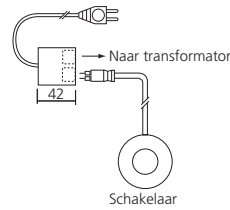

Contactdoos

Staat het verbinden van de schakelaars INT513 of INT911 toe.
Afmetingen (mm) : 42 x 42 x 15.

Verbindingssnoer (mm) **YNR** Referentie **BOI513**
2000