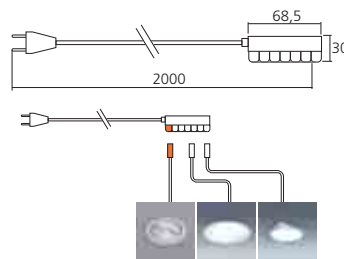

Tot 6 spots.
Voor ministeck Ø7 mm 230V, met gecodeerde stekker voor schakelaar INT792AL.

Lengte (mm)
2000

T53

Referentie
FIL414