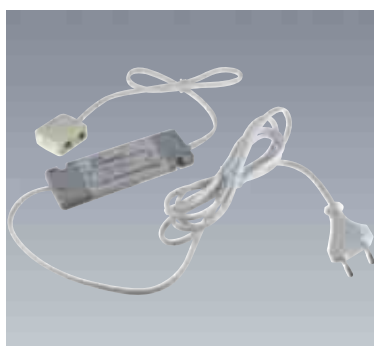

Transformator 12V - 6W

Geleverd met stroomsnoer van 2000 mm en verdeel-dooz met 4 uitgangen.

Vermogen (W)	A57	Referentie
6		TRA256