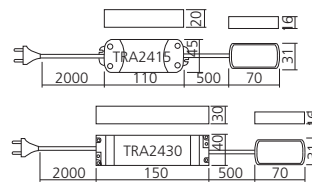

Transformator 24V - 15/30W

Met netstroomsnoer van 2000 mm en snelle schakeldoos met 6 uitgangen.

Vermogen (W) **AA5** Referentie **TRA2415**
15
30 **TRA2430**