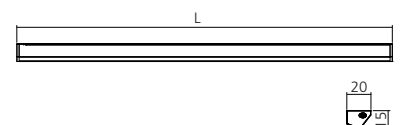

Aanverwante producten

Transformator 1/6 watt TRA256.....	P 30
Transformator 1/15 watt TRA2515.....	P 30
Verlengsnoer 2000 mm FIL128.....	P 30