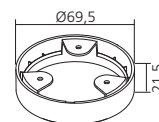

Opbouwring Ø58 mm

Opbouwring voor spot SPO59NM.

Uitvoering nikkel mat **Referentie** BAG59NM