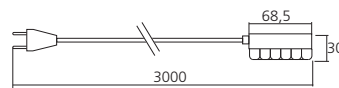

Tot 6 spots.
Voor ministeck Ø7 mm 230V.

Lengte (mm)
3000

YN9

Referentie
FIL116