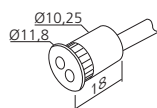

Detectieafstand 50 mm, snoer van 2000 mm en snelverbinding.

Bestigen van de cellen door ze te klev.

Verbinden met BO1105.

Uitvoering
zwart

YN6

Referentie
CEL106