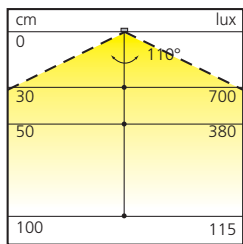

## LED inbouwverlichting 12V

Bestaat uit High Power LED's.  
TL effect.  
Geleverd met stroomsnoer van 2000 mm.

Toepasbaar in :  
keuken, meubel en interieur.

Lengte mm (Vermogen W)	Bundel	Flux	A6E	Referentie
370 (4)	wit 4000°K	380 Lux		<b>LUM3372</b>
500 (6)	wit 4000°K	380 Lux		<b>LUM3500</b>
760 (10)	wit 4000°K	380 Lux		<b>LUM3760</b>
1000 (14)	wit 4000°K	380 Lux		<b>LUM31000</b>