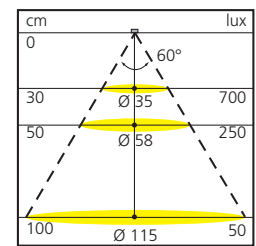

Technische informatie

Intensiteit	350 mA
Verbruik	3 watt
Kleurtemperatuur	> 80
Diffusie	60°

Aanverwante producten

Transformator IP44 TRA126.....	P 80
Andere schakelsystemen.....	P 88