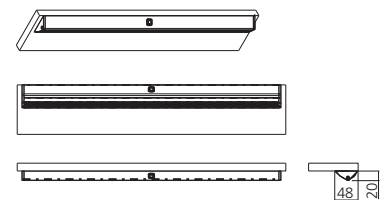

Aanverwante producten

Transformator 1/6 watt TRA256.....	P 30
Transformator 1/15 watt TRA2515.....	P 30