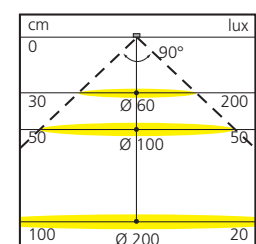

Aanverwante producten

Transformator 1/6 spots TRA125.....	P 20
Andere schakelsystemen.....	P 88