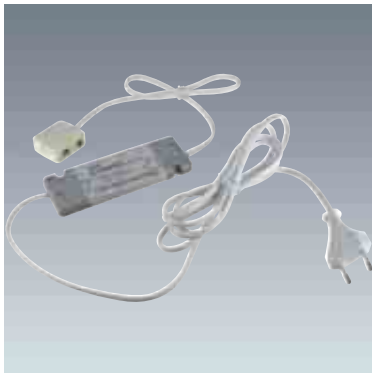

## Transformator 12V - 6W

Met stroomsnoer van 2000 mm en verdeeldoos met 4 uitgangen.

Vermogen (W) A57 Referentie  
6 TRA256