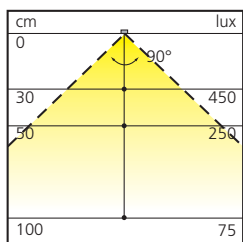

Technische informatie

Spanning 12 volt
Verbruik 1,6/3,3/5/6,6 watt
Kleurtemperatuur > 90
Diffusie 90°

Aanverwante producten

Transformator 1/6 watt TRA256.....	P 30
Transformator 1/15 watt TRA2515.....	P 30
Verlengsnoer 2000 mm FIL128.....	P 30