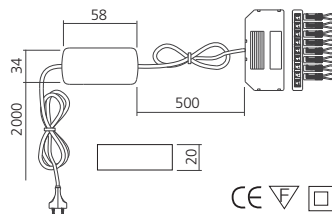

Vermogen (W) 7   **YXX**   **Referentie** TRA125