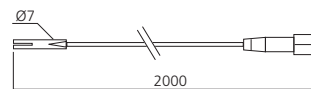

Ministeckverbinding naar de verlichting LD2000 en LD2001.

Lengte (mm)
2000

YNE

Referentie
FIL113