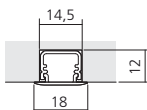

Technische informatie

Spanning 12 volt
Verbruik 4/6/10/14 watt
Kleurtemperatuur > 90
Diffusie 110°