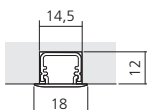

Technische informatie

Spanning 12 volt
Verbruik 4/6/10/14 watt
Kleurtemperatuur > 90
Diffusie 110°

Aanverwante producten

Transformator 1/6 watt TRA256.....	P 30
Transformator 1/15 watt TRA2515.....	P 30
Verlengsnoer 2000 mm FIL128.....	P 30