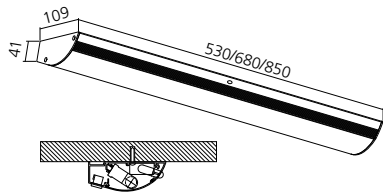

### Technische informatie

Spanning 230 volt  
Verbruik 8/13 watt