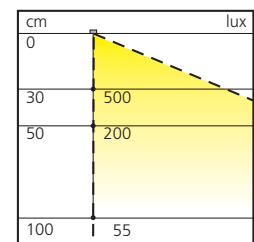

Technische informatie

Spanning	12 volt
Verbruik	2 watt
Kleurtemperatuur	> 70
Diffusie	60°
Diameter boring	mm

Aanverwante producten

Transformator TRA256.....P 80