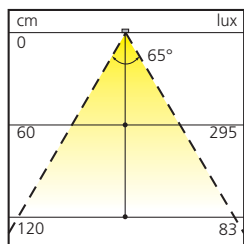

### Technische informatie

Spanning	230 - 240 V
Verbruik	2,5 watt
Kleurtemperatuur	> 75
Diffusie	65°
Diameter boring	78 mm
Diepte boring	12 mm