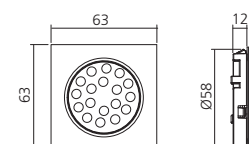

Aanverwante producten

Transformator 1/6 watt TRA256.....	P 15
Transformator 1/15 watt TRA2515.....	P 15
Schakelaars en dimmers INT128.....	P 15
Schakelsystemen.....	P 88