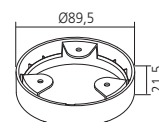

Opbouwring Ø78 mm

Opbouwring voor spot SPO78NM.

Uitvoering nikkel mat **Referentie** BAG78NM