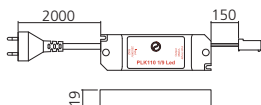

Spot LED richtbaar

350mA

Met stroomsnoer van 500 mm + 1000 mm en snelverbinding.

Toepasbaar in :
nissen, vitrines, richtbare verlichting.

Uitvoering zilver geanodiseerd   **Bundel** koudwit 6000°K   **Flux** 550 Lux   **YCP**   **Referentie** SPO155AR

Technische informatie

Intensiteit 350 mA
Verbruik 1 watt
Diffusie 30°
Diameter boring 44 mm

Aanverwante producten

Transformator 1/9 spots TRA151.....P 20
Adaptateur spot supplémentaire ADA151 .....P 20
Andere schakelsystemen.....P 88

Transformator 230V

350mA

Met stekker en stroomsnoer van 2000 mm.
Voor SPO151 tot SPO155.
Aaneenschakeling tot 9 spots met TRA151.

Spanning (V) 230   **YCT**   **Referentie** TRA151

Adapter voor extra spot

Zorgt voor het verbinden van meerdere spots LED 1 watt aan de TRA151. Met een snelverbinding.

Lengte (mm) 200   **YX5**   **Referentie** ADA151

Transformator 230V - 350 mA

350mA

Met stroomsnoer van 2000 mm.
Aaneenschakeling tot 6 spots met TRA125.

Vermogen (W) 7   **YXX**   **Referentie** TRA125