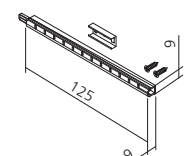

Aanverwante producten

Soepel verbindingssnoer FIL2530.....	P 35
Stroomsnoer FIL2501/FIL2502.....	P 35
Transformator 1/15 watt TRA2515.....	P 36
Schakelsystemen en dimmers.....	P 37