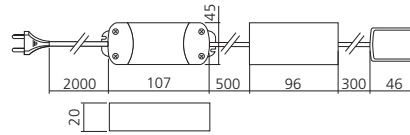

Transformator RGB LED 12V met afstandsbediening

Met stroomsnoer van 2000 mm, sturing en verdeeldoos met 4 snelverbindingen.

Werkt met een afstandsbediening die maximum 10 meter reikt.

- Progressief wijzigen van de kleuren.
- Bruusk wijzigen van de kleuren.
- Keuze van de kleuren.

2 batterijen AAA LR03 niet bijgeleverd.