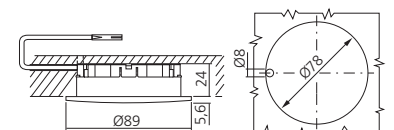

Aanverwante producten

LED lamp warmwit 3000°K AMP143	P 9
LED lamp koudwit 6400°K AMP143BF	P 9
Stroomsnoer 1 spot FIL115.....	P 10
Stroomsnoer 1/6 spots FIL116	P 10
Andere accessoires.....	P 10
Schakelsystemen	P 88