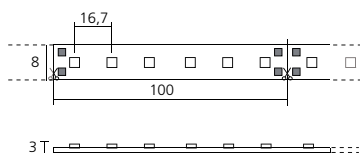

### Technische informatie

Spanning	24 volt
Verbruik	4,8 watt/meter
Diffusie	120°
Inkortbaar	100 mm