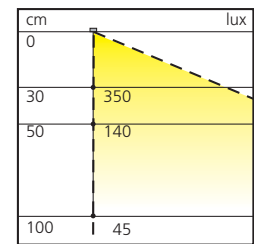

### Technische informatie

Spanning	230 volt
Verbruik	2 watt
Kleurtemperatuur	> 70
Diffusie	60°