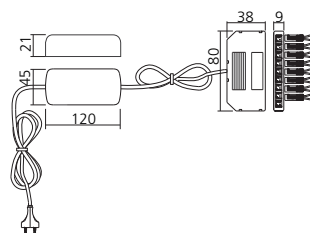

Transformator 350 mA / 700 mA - IP44

Met stroomsnoer van 2000 mm.
Voor LED spots High Power in badkamers.
Vermogen (W) : 12.

Spanning WEK **Referentie**
350 mA **TRA126**
700 mA **TRA127**