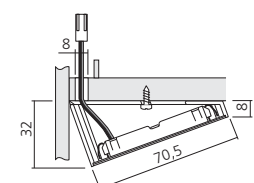

Aanverwante producten

Schakelaars en dimmers INT128.....	P 15