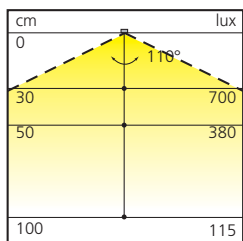

LED inbouwverlichting 12V

Bestaat uit High Power LED's.
TL effect.
Geleverd met stroomsnoer van 2000 mm.

Toepasbaar in :
keuken, meubel en interieur.

Lengte mm (Vermogen W)	Bundel	Flux	A6E	Referentie
370 (4)	wit 4000°K	380 Lux		LUM3372
500 (6)	wit 4000°K	380 Lux		LUM3500
760 (10)	wit 4000°K	380 Lux		LUM3760
1000 (14)	wit 4000°K	380 Lux		LUM31000

Technische informatie

Spanning 12 volt
Verbruik 4/6/10/14 watt
Kleurtemperatuur > 90
Diffusie 110°

Aanverwante producten

Transformator 1/6 watt TRA256.....	P 30
Transformator 1/15 watt TRA2515.....	P 30
Verlengsnoer 2000 mm FIL128.....	P 30
Andere schakelsystemen.....	P 88

LED inbouwverlichting 12V met schakelaar

Bestaat uit High Power LED's.
TL effect.
Geleverd met stroomsnoer van 2000 mm.

Toepasbaar in :
keuken, meubel en interieur.

Lengte mm (Vermogen W)	Bundel	Flux	A6F	Referentie
372 (4)	wit 4000°K	380 Lux		LUM3372I
500 (6)	wit 4000°K	380 Lux		LUM3500I
760 (10)	wit 4000°K	380 Lux		LUM3760I
1000 (14)	wit 4000°K	380 Lux		LUM31000I

Technische informatie

Spanning 12 volt
Verbruik 4/6/10/14 watt
Kleurtemperatuur > 90
Diffusie 110°

Aanverwante producten

Transformator 1/6 watt TRA256.....	P 30
Transformator 1/15 watt TRA2515.....	P 30
Verlengsnoer 2000 mm FIL128.....	P 30