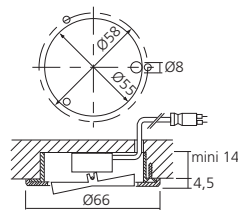

Op- of inbouw (boring Ø55 mm).
Uitvoering : wit

Verbinding (mm)
2000

YQU

Referentie
INT911