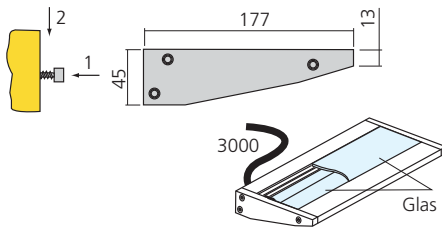

### Technische informatie

Spanning

230 volt

Verbruik

13/21 watt