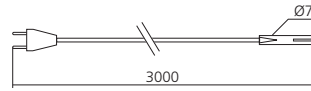

Voor spots Micro Lynx LD5000 en verlichting LD2005, voor ministeck Ø7 mm 230V.

Lengte (mm)
3000

YN8

Referentie
FIL115