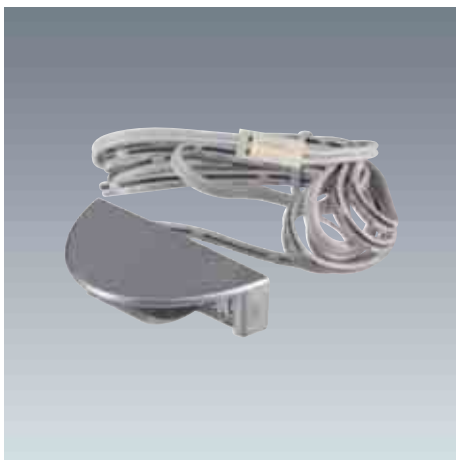

Aanverwante producten

Spot LED SPO250BL.....P 32
Spot LED RGB SPO250RGB.....P 38

Spot voor glastablet

Clipt op de glastablet (4/8 mm).

Deze spot is niet te gebruiken als ondersteuning van de tablet.

Materiaal : kunststof

Uitvoering
metaalgrijs (RAL9006)

Bundel
wit 4000°K

A7J

Referentie
SPO4101GR

Technische informatie

Spanning 12 volt
Verbruik 0,22 watt