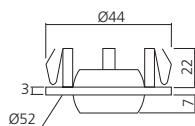

Technische informatie

Intensiteit 350 mA
Verbruik 1 watt
Diffusie 30°
Diameter boring 44 mm