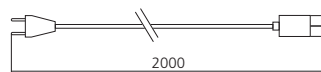

Stroomsnoer

Voor contactdoos.

Lengte (mm) **YQG** Referentie **FIL889**
2000