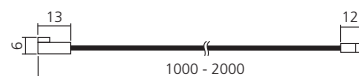

Stroomsnoer te gebruiken tussen flexibele LED RGB type FLE300RGB of FLE2000RGB en TRA2315, TRA2330 of TRA2215.

Lengte (mm)
1000
2000

Referentie
FIL2801
FIL2802