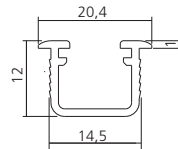

Aluminium profiel voor LED

Aluminium profiel om in te bouwen met ingebouwde diffusor, samen te stellen.
Compatibel met het LED strip programma, behalve met het soepele model.
Materiaal : aluminium

Uitvoering	Lengte (mm)	PVL	Referentie
zilver geanodiseerd	1000		PRO251AR
zilver geanodiseerd	2000		PRO252AR