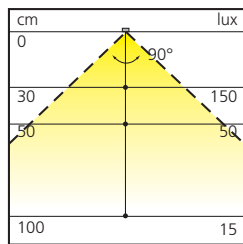

Flexibele LED 24V

Bestaat uit 12 LEDs.
Voorzien van een transparante siliconen bescherming.
Soepele strip met 3M kleefband.
Meerdere strips kunnen met of zonder verbindingssnoer onderling verbonden worden.

Toepasbaar in : interieurbouw, winkels.

Lengte (mm)	Uitvoering	Flux	AL8	Referentie
335	koudwit 5000°K	50 Lux		FLE300BL
300	warmwit 3200°K	50 Lux		FLE300BLC
300	blauw	50 Lux		FLE300BLE

Technische informatie

Spanning	24 volt
Verbruik	0,8 watt
Kleurtemperatuur	> 75
Diffusie	90°

Aanverwante producten

Soepel verbindingssnoer FIL3010/FIL3050	P 35
Stroomsnoer FIL2701/FIL2702	P 36
Transformator 1/15 watt TRA2415.....	P 37
Schakelsystemen en dimmers.....	P 37

Flexibele LED 24V

Bestaat uit 72 LEDs.
Voorzien van een transparante siliconen bescherming.
Soepele strip met 3M kleefband.
Meerdere strips kunnen met of zonder verbindingssnoer onderling verbonden worden.

Toepasbaar in : interieurbouw, winkels.

Lengte (mm)	Uitvoering	Flux	AMA	Referentie
2000	koudwit 5000°K	50 Lux		FLE2000BL
2000	warmwit 3200°K	50 Lux		FLE2000BLC
2000	blauw	50 Lux		FLE2000BLE

Technische informatie

Spanning	24 volt
Verbruik	4,9 watt
Kleurtemperatuur	> 75
Diffusie	90°

Aanverwante producten

Soepel verbindingssnoer FIL3010/FIL3050	P 35
Stroomsnoer FIL2701/FIL2702	P 36
Transformator 1/15 watt TRA2415.....	P 37
Schakelsystemen en dimmers.....	P 37