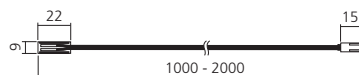

Stroomsnoer te gebruiken tussen strips LED RGB type SPO250RGB of SPO85RGB en TRA2315, TRA2330 of TRA2215.

Lengte (mm)
1000
2000

Referentie
FIL2301
FIL2302