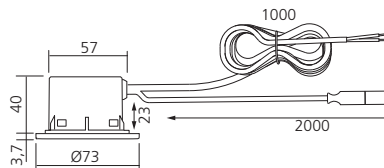

## Schakelaar IP23

Met stroomsnoer van 1000 mm en snoer met ministeck verbindingen van 2000 mm.

Uitvoering YXQ Referentie  
wit INT715BL