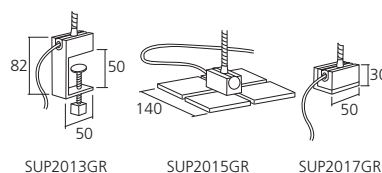

Steun voor flexibele spot

Materiaal : metaal

Uitvoering : grijs	YX4	Referentie
Model losstaand		SUP2015GR
om te schroeven		SUP2017GR
voor tablet		SUP2013GR