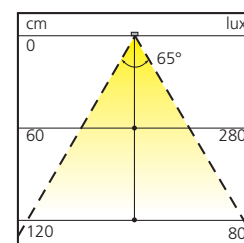

Technische informatie

Spanning	230 - 240V
Verbruik	3,8 watt
Kleurtemperatuur	> 75
Diffusie	65°
Diameter boring	78 mm