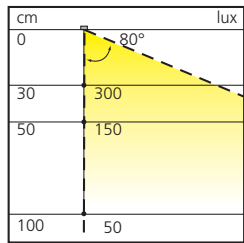

LED verlichting 12V met infraroodschakelaar

Voor verlichting naar de buitenkant van de kast.
Bestaat uit LED High Power.
Met ingebouwde infraroodschakelaar en stroomsnoer van 2000 mm.
Zijdelingse montage.

Toepasbaar in :
keuken, licht bij het openen van de lade.

Voor element van (Vermogen)	Bundel	Flux	T59	Referentie
450 (1,6)	koudwit 5000°K	150 Lux		LUM112
600 (2,4)	koudwit 5000°K	150 Lux		LUM212
900 (5)	koudwit 5000°K	150 Lux		LUM312
1200 (6,6)	koudwit 5000°K	150 Lux		LUM412

Technische informatie

Spanning	12 volt
Verbruik	1,6/2,4/5/6,6 watt
Kleurtemperatuur	> 75
Diffusie	80°

Aanverwante producten

Transformator 1/6 watt TRA256.....	P 30
Transformator 1/15 watt TRA2515.....	P 30
Verlengsnoer 2000 mm FIL128.....	P 30

LED verlichting 12V met infraroodschakelaar

Verlichting naar de binnenkant van de kast.
Bestaat uit LED High Power.
Met ingebouwde infraroodschakelaar en stroomsnoer van 2000 mm.
Zijdelingse montage.

Toepasbaar in :
keuken, verlichting binnenkant kast.

Voor element van (Vermogen)	Bundel	Flux	T57	Referentie
450 (1,6)	koudwit 5000°K	150 Lux		LUM512
600 (2,4)	koudwit 5000°K	150 Lux		LUM612
900 (3,3)	koudwit 5000°K	150 Lux		LUM712
1200 (5)	koudwit 5000°K	150 Lux		LUM812

Technische informatie

Spanning	12 volt
Verbruik	1,6/2,4/3,3/5 watt
Kleurtemperatuur	> 75
Diffusie	80°

Aanverwante producten

Transformator 1/6 watt TRA256.....	P 30
Transformator 1/15 watt TRA2515.....	P 30
Verlengsnoer 2000 mm FIL128.....	P 30