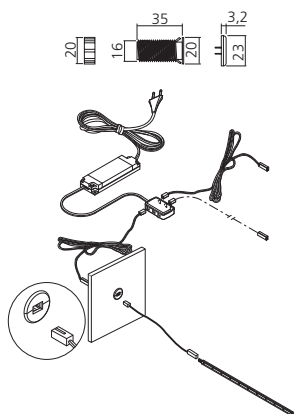

Muur-aansluiting

Maakt het mogelijk om verschillende aansluitpunten te voorzien. Met stroomsnoer van 2000 mm. Geleverd met afdekkap. Aanspannen tot max. 25 mm paneeldikte.

Uitvoering	A4R	Referentie
grijs		CON128