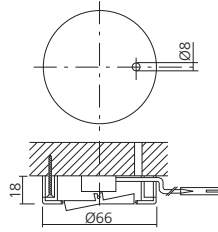

Op- of inbouw.
Met ministeck Ø7 mm te verbinden met stroomsnoer
FIL414.

Uitvoering
wit

A6M

Referentie
INT598BL