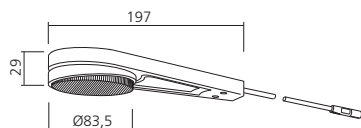

Aanverwante producten

Lamp Micro Fluo AMP140 en AMP141 .....P 62
Stroomsnoer 1 spot FIL115.....P 70
Stroomsnoer 1/6 spots FIL116 .....P 70
Schakelsystemen .....P 71