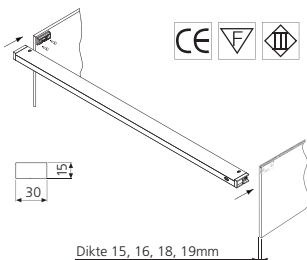

Technische informatie

Spanning	12 volt
Verbruik	1,6/2,4/3,3/5 watt
Kleurtemperatuur	> 75
Diffusie	80°

Aanverwante producten

Transformator 1/6 watt TRA256.....	P 30
Transformator 1/15 watt TRA2515.....	P 30
Verlengsnoer 2000 mm FIL128.....	P 30