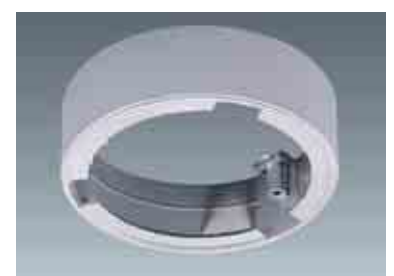

Opbouwring Ø78 mm

Opbouwring voor spot SPO78NM.

Uitvoering nikkel mat **Referentie** BAG78NM