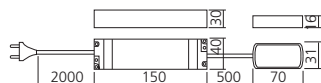

Vermogen (W)	A8A	Referentie
30		TRA2530