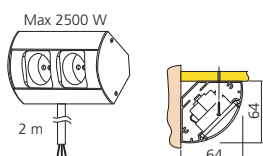

## Dubbel stopcontact CORNER

Dubbel stopcontact met kinderveiligheid. Vermogen max : 2500 watt. Materiaal : aluminium

Afmetingen (mm)  
150

YUP

Referentie

PRI2150