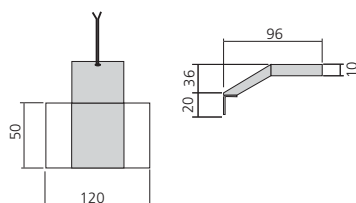

Technische informatie

Intensiteit	350 mA
Verbruik	3 watt
Kleurtemperatuur	> 80
Diffusie	60°