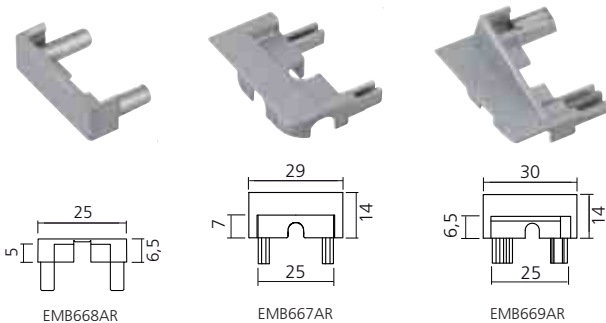

Profiel

Aluminium profiel zilver geanodiseerd.
Lengte (mm) : 2000.
Uitvoering : aluminium

Toepassing
opbouw
inbouw
schuin

WX5 Referentie
PRO668AR
PRO667AR
PRO669AR

Eindstuk

Geleverd per paar.
Materiaal : kunststof

Uitvoering : metaalgrijs
Voor profiel
PRO668AR (opbouw)
PRO667AR (inbouw)
PRO669AR (schuin)

WX4 Referentie
EMB668AR
EMB667AR
EMB669AR

Diffusieprofiel

Inkortbaar.
Lengte (mm) : 2000.
Materiaal : kunststof

Uitvoering
ondoorzichtig

WX3 Referentie
PRO670

Tabel voor inkorten
lengte van PRO668AR + 10 mm
lengte van PRO667AR + 14 mm
lengte van PRO669AR + 11 mm