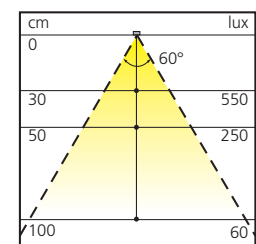

Technische informatie

Spanning	12 volt
Verbruik	0,8 watt
Kleurtemperatuur	> 75
Diffusie	60°