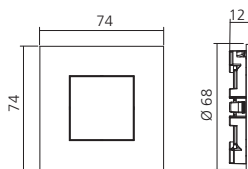

Spot LED vierkant 24V

Bestaat uit 25 LEDs.
Opbouwbevestiging, met stroomsnoer van 2000 mm.

Toepasbaar in :
keuken, meubelen algemeen.

Uitvoering aluminiumgrijs	Bundel koudwit 5100°K	Flux 800 Lux	Referentie SPO253GR

Technische informatie

Spanning	24 volt
Verbruik	2 watt
Kleurtemperatuur	> 75
Diffusie	60°

Aanverwante producten

Transformator 1/15 watt TRA2415.....	P 15
Schakelaars en dimmers INT128.....	P 15
Schakelsystemen.....	P 88

Spot LED ambiance 12V

Gebruik als oriëntatieverlichting.
Met stroomsnoer van 2000 mm.
Inbouwbevestiging.

Toepasbaar in :
keuken, meubel en interieur.

Uitvoering zilver geanodiseerd	Bundel warmwit 3200°K	Referentie SPO2650AR
zilver geanodiseerd	koudwit 5100°K	SPO2651AR

Technische informatie

Spanning	12 volt
Verbruik	0,4 watt
Diameter boring	68 mm

Aanverwante producten

Transformator 1/6 watt TRA256.....	P 15
Transformator 1/15 watt TRA2515.....	P 15
Schakelaars en dimmers INT128.....	P 15
Schakelsystemen.....	P 88