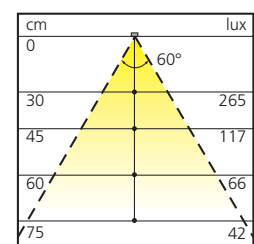

### Technische informatie

Verbruik	0,6 watt
Diffusie	60°