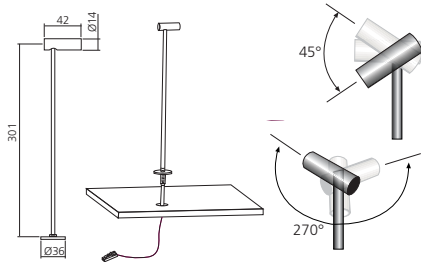

Aanverwante producten

Transformator 1/6 spots TRA125..... P 20
Andere schakelsystemen..... P 88