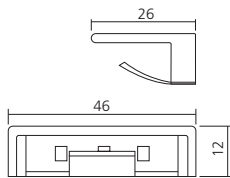

## Spot voor glastablet

Clipt op de glastablet (4/8 mm).

Deze spot is niet te gebruiken als ondersteuning van de tablet.

Materiaal : kunststof

Uitvoering  
metaalgrijs (RAL9006)

Bundel  
wit 4000°K

A7J

Referentie  
SPO4101GR