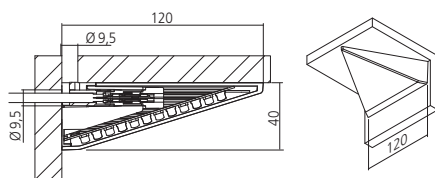

Technische informatie

Spanning	230 - 240 V
Verbruik	3,5 Watt
Kleurtemperatuur	> 75
Diffusie	65°