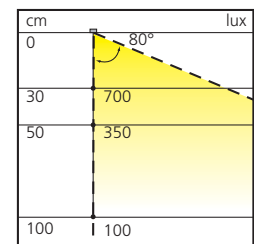

Aanverwante producten

Transformator 1/6 watt TRA256.....	P 30
Transformator 1/15 watt TRA2515.....	P 30