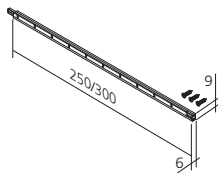

Technische informatie

Spanning	12 volt
Verbruik	0,8 watt
Kleurtemperatuur	> 75
Diffusie	60°

Aanverwante producten

Soepel verbindingssnoer FIL2530.....	P 35
Stroomsnoer FIL2501/FIL2502.....	P 35
Transformator 1/15 watt TRA2515.....	P 36
Schakelsystemen en dimmers.....	P 37