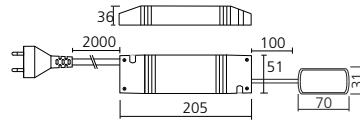

### Transformator 24V/100W

Met stroomsnoer van 1000 mm.  
Vermogen : 0 - 100 watt.

Vermogen (W) A7E **Referentie**  
100 **TRA24100**