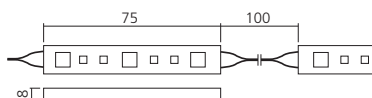

Technische informatie

Spanning	12 volt
Verbruik	0,72 watt / module
Diffusie	120°