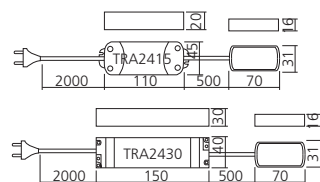

Vermogen (W)
15
30

Referentie
TRA2415
TRA2430