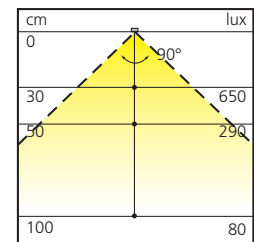

Lichtlijst LUMINELLA LED 230V

Lichtlijst bestaat uit High Power LED en een tast-schakelaar.

Geleverd met stroomsnoer van 2000 mm en verbinding voor seriemontage.

Uitvoering : wit

Toepasbaar in :
keuken, interieur.

Lengte mm (Vermogen W)	Bundel	Flux	A4U Referentie
370 (3,5)	wit 4000°K	290 Lux	LUM203370BL
520 (5,5)	wit 4000°K	290 Lux	LUM203520BL

Technische informatie

Spanning	230 V
Verbruik	2,5/3,8 watt
Kleurtemperatuur	> 80
Diffusie	90°

Stopcontact voor lichtlijst LUMINELLA

Aan te sluiten op de lichtlijst LUM203370BL of LUM-203520BL.

Met aansluitsnoer van 2000 mm.

Met afneembaar beschermdaksel.

Maximum 10 ampère / 2500 W.

Uitvoering
wit

A4T Referentie
PRI203BL