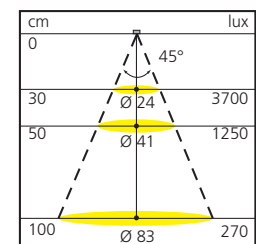

Aanverwante producten

Transformator 1/6 spots TRA125.....	P 20
Andere schakelsystemen.....	P 88

Spot LED RECTANGOLO

Opbouwbevestiging.
Met stroomsnoer van 1000 mm en snelverbinding.
Materiaal : aluminium

Toepasbaar in :
nissen, vitrines, richtbare verlichting.