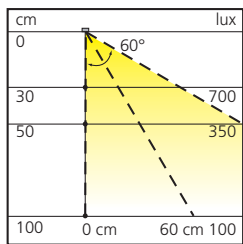

Technische informatie

Spanning 12 volt
Verbruik 4/6/12/16 watt
Kleurtemperatuur > 90
Diffusie 60°