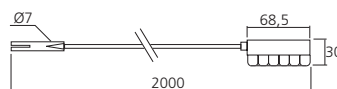

Stroomsnoer

Tot 6 spots.
Voor ministeck Ø7 mm 230 volt.

Lengte (mm)	YNT	Referentie
2000		FIL118