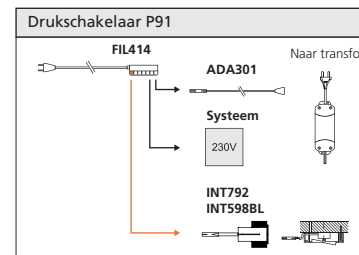

P 34	P 38			RGB	P 42	P 48	P 47
24VDC				12VDC	24VDC	RGB 24VDC	12VDC
TRA2415 (15W) TRA2430 (30W) Optioneel : INT128	TRA2315 TRA2330	TRA2215	TRA4530 KIT4590 Optioneel : FIL4501 FIL4505	TRA2415 (15W) TRA2430 (30W) TRA4950 (50W) TRA4970 (70W) Optioneel : TRA1524 (15W)	TRA24100 (100W) TRA24150 (150W)	TRA2515 (15W) TRA2530 (30W)	
FIL2701 FIL2702 FLE300BL FLE300BLE FLE2000BL FLE2000BLE Met of zonder FIL3010 FIL3050 FLE300... FLE300... FLE2000... FLE2000...	FIL2301 FIL2302 SPO250RGB SPO85RGB Met of zonder FIL2330 SPO...RGB SPO...RGB	FIL2801 FIL2802 FLE300RGB FLE2000RGB Met of zonder FIL2840 FLE300RGB FLE2000RGB	FIL128 FIL18 FIL110 BAN512BL/BLC BAN513BL/BLC BAN514BL/BLC BAN515BL/BLC BAN613BL/BLC CON18 CON110 BAN512BL/BLC BAN513BL/BLC BAN514BL/BLC BAN515BL/BLC BAN613BL/BLC	CON600RGB FIL2010 BAN513RGB BAN613RGB CON210 BAN513RGB BAN613RGB	CON600BL BAN414BL		

Profielen voor LED strips

PRO668AR PRO667AR PRO669AR	PRO202TR + eindstuk	PRO201TR + eindstuk	PRO204OPA PRO204TR + eindstuk	PRO203OPA PRO203TR + eindstuk	PRO251AR PRO252AR + eindstuk	PRO211OPA PRO211TR + eindstuk	PRO205OPA PRO205TR + eindstuk	PRO206OPA PRO206TR + eindstuk	PRO352OPA PRO352TR + eindstuk	PRO352OPA PRO352TR + eindstuk	PRO6902