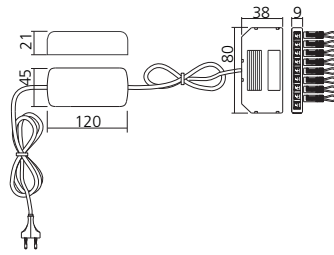

Met stroomsnoer van 2000 mm.
Voor LED spots High Power in badkamers.
Vermogen (W) : 12.

Spanning WEK Referentie
350 mA TRA126
700 mA TRA127