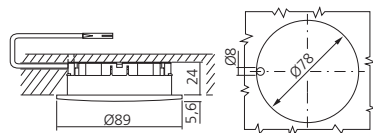

Technische informatie

Spanning	230 - 240 volt
Verbruik	6 watt
Kleurtemperatuur	> 80
Diffusie	65°
Diameter boring	78 mm
Diepte boring	24 mm