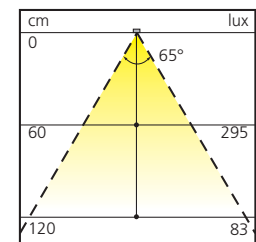

### Technische informatie

Spanning 230 - 240 V  
Verbruik 2,5 watt  
Kleurtemperatuur > 75  
Diffusie 65°