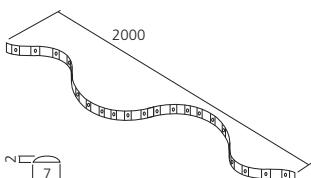

Aanverwante producten

Soepel verbindingssnoer FIL3010/FIL3050	P 35
Stroomsnoer FIL2701/FIL2702	P 36
Transformator 1/15 watt TRA2415.....	P 37
Schakelsystemen en dimmers.....	P 37