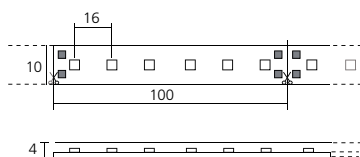

Aanverwante producten

Transformators 100/150 watt	P 49
Verbindingsnoer met snelkoppeling RGB FIL2010.....	P 49
Dubbel verbindingsstuk RGB CON210	P 49
Besturingsunit RGB CON600RGB	P 49