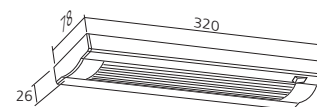

Technische informatie

Spanning	230 volt
Verbruik	8 watt
Kleurtemperatuur	> 80